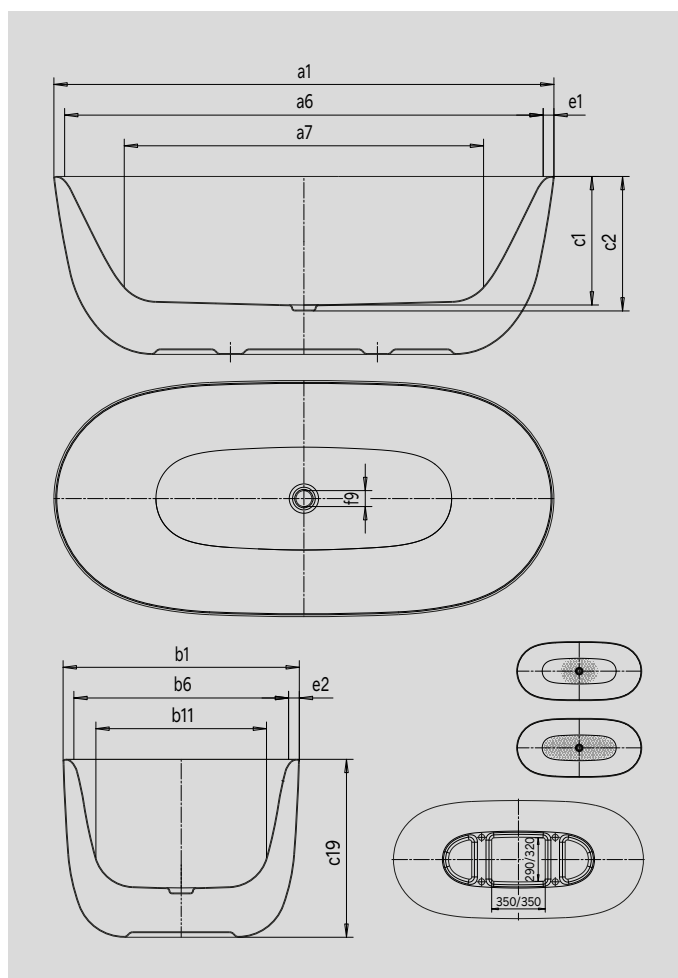

# MEISTERSTÜCK OYO DUO

- Zcela nové, oválné tvarové pojetí z udržitelné smaltované oceli jako mistrovské dílo německých inženýrů
- půvabná designová skulptura, která se harmonicky začleňuje do interiéru koupelny, jako by plula prostorem a téměř se chystala vzlítnout
- inspirováno designem japonského porcelánu: vana zaujme svými minimalistickými organickými liniemi a elegantní funkcí
- vnitřní tvar nabízí nejvyšší komfort při ležení ve vaně, a to i při koupání ve dvou díky dvěma identickým zádovkým opěrkám a odtoku umístěnému uprostřed vany
- dostupné v mnoha barvách kolekce Coordinated Colours
- Upozornění k instalaci: Volný prostor pod koupací vanou umožňuje bezproblémovou instalaci odtokové soupravy

Ilustrační obrázek

Model		1050-4035
Vnější délka	$a_1$	1630 mm
Vnitřní délka (nahore)	$a_6$	1560 mm
Vnitřní délka (dole)	$a_7$	1171 mm
Vnější šířka	$b_1$	770 mm
Vnitřní šířka (nahore)	$b_6$	700 mm
Vnitřní šířka (dole)	$b_{11}$	556 mm
Vnitřní hloubka	$c_1$	419 mm
Hloubka včetně odtokového otvoru	$c_2$	439 mm
Výška vany	$c_{19}$	580 mm
Šířka okraje v nohách; šířka podélného okraje	$e_1; e_2$	35; 35 mm
Průměr odtokového otvoru	$f_9$	Ø 52 mm
Čistá hmotnost		95 kg
Užitečný objem		148 l
Antislip		478 x 332 mm
Celoplošný antislip		915 x 332 mm