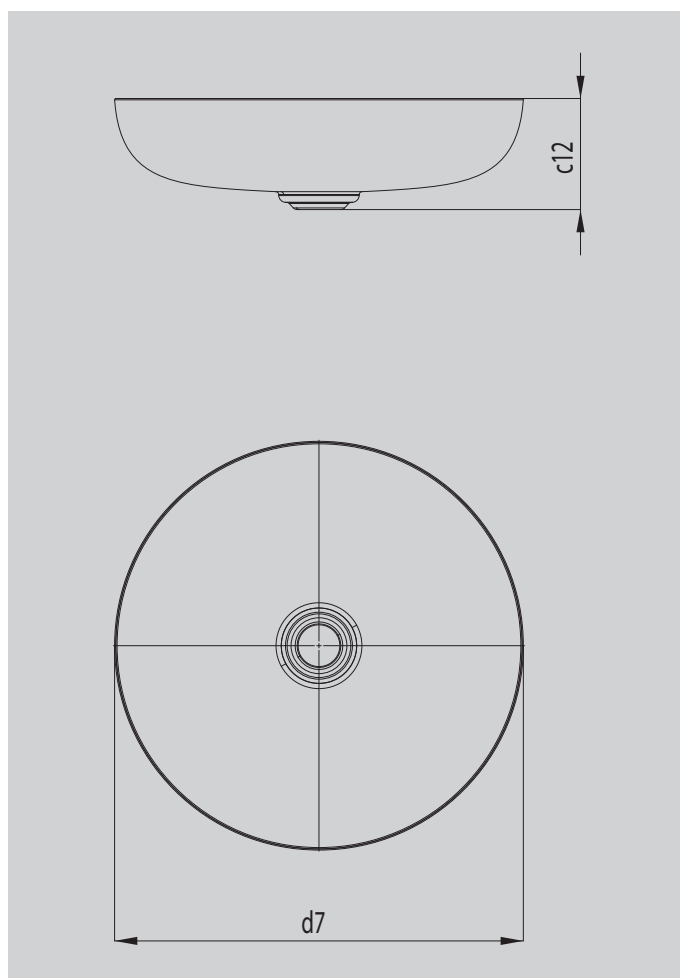

Ilustrační obrázek

Model		3181
Vzdálenost horní plochy umyvadla od spodního okraje odtokového otvoru	c_{12}	122 mm
Vnější průměr	d_7	380 mm
Čistá hmotnost		4 kg
Průměr		380 mm