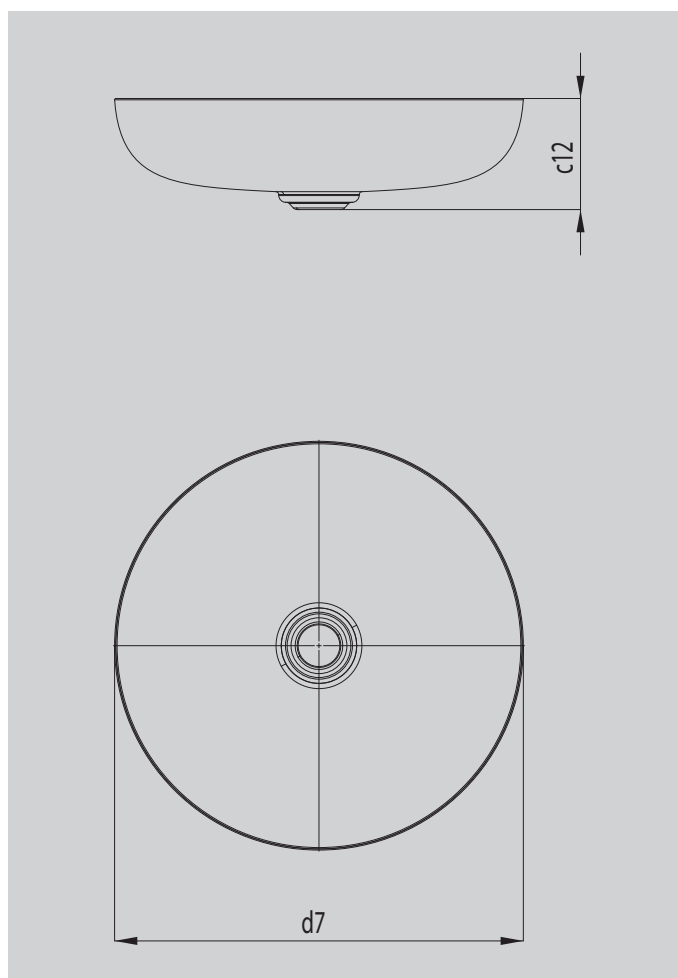

Ilustrační obrázek

Model		3180
Vzdálenost horní plochy umyvadla od spodního okraje odtokového otvoru	c_{12}	122 mm
Vnější průměr	d_7	450 mm
Čistá hmotnost		7 kg
Průměr		450 mm