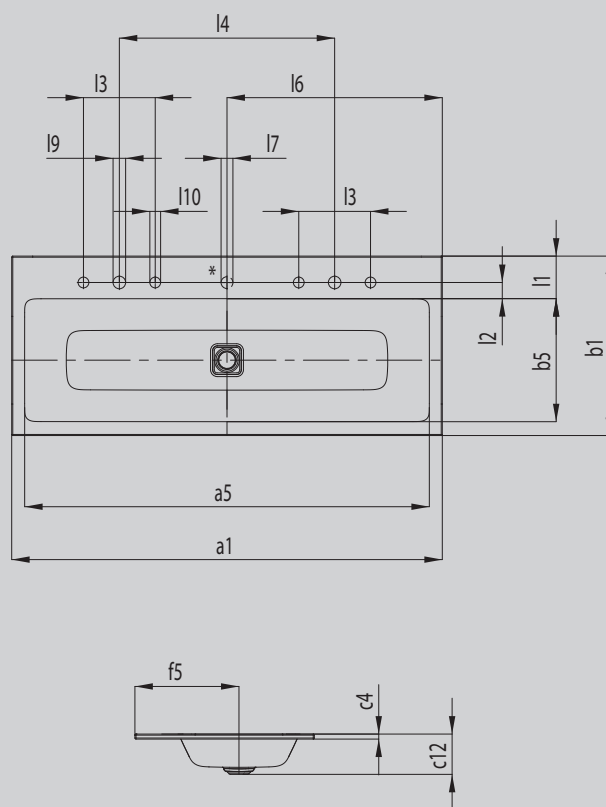

CONO ZÁPUSTNÉ DVOJUMYVADLO

- harmonicky půvabné umyvadlo
- optimálně integrovaný smaltovaný kryt odtoku zvýrazňuje základní geometrii umyvadla
- dokonale doplňuje vany CONODUO a sprchové vaničky CONOFLAT
- velkokysá plocha pro montáž armatur a pro individuální příslušenství

Ilustrační obrázek

*Otvory pro otočné kolečko pro odtokový a přepadový ventil CLOU s táhlem a otočným kolečkem

Model		3082
Vnější délka	a_1	1200 mm
Vnitřní délka	a_5	1128 mm
Vnější šířka	b_1	500 mm
Vnitřní šířka	b_5	343 mm
Výška okraje	c_4	14 mm
Vzdálenost horní plochy umyvadla od spodního okraje odtokového otvoru	c_{12}	112 mm
Vzdálenost vnější hrany od středu odtokového otvoru	f_5	290 mm
Hloubka okraje pro armatury	l_1	116 mm
Vzdálenost otvoru pro armatury od vnitřního okraje	l_2	45 mm
Vzdálenost vnějších otvorů pro armatury (u tříotvorových armatur)	l_3	200 mm
Vzdálenost otvorů pro baterii	l_4	600 mm
Vzdálenost od středu otvoru pro ovladač k vnější hraně	l_6	600 mm
Průměr otvoru pro ovladač odtoku	l_7	Ø 33 mm
Průměr prostředního otvoru pro armaturu	l_9	Ø 35 mm
Průměr vnějších otvorů pro armatury (u tříotvorových armatur)	l_{10}	Ø 30 mm
Čistá hmotnost		14 kg