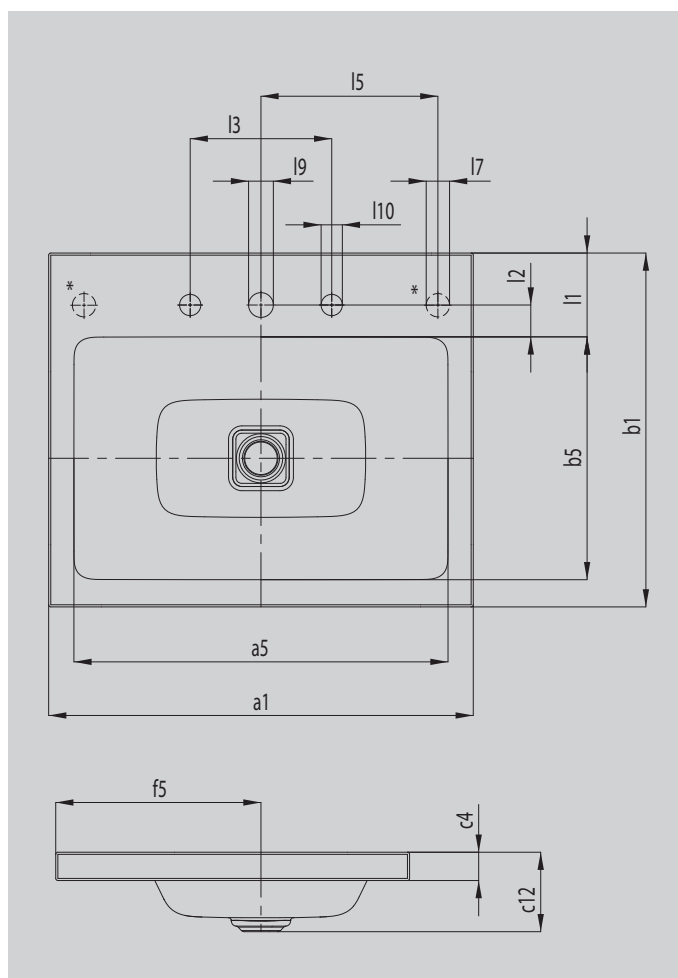

CONO

UMYVADLO NA DESKU

(VÝŠKA OKRAJE 40 MM)

- harmonicky působné umyvadlo
- optimálně integrovaný smaltovaný kryt odtoku zvýrazňuje základní geometrii umyvadla
- dokonale doplňuje vany CONODUO a sprchové vaničky CONOFLAT
- velkorysá plocha pro montáž armatur a pro individuální příslušenství

Ilustrační obrázek

*Otvory pro otočné kolečko pro odtokový a přepadový ventil CLOU s táhlem a otočným kolečkem volitelně vpravo nebo vlevo

Model		3076
Vnější délka	a_1	500 mm
Vnitřní délka	a_5	432 mm
Vnější šířka	b_1	500 mm
Vnitřní šířka	b_5	348 mm
Výška okraje	c_4	40 mm
Vzdálenost horní plochy umyvadla od spodního okraje odtokového otvoru	c_{12}	112 mm
Vzdálenost vnější hrany od středu odtokového otvoru	f_5	290 mm
Hloubka okraje pro armatury	l_1	117 mm
Vzdálenost otvoru pro armatury od vnitřního okraje	l_2	45 mm
Vzdálenost vnějších otvorů pro armatury (u tříotvorových armatur)	l_3	200 mm
Vzdálenost od otvoru pro armatury ke středu otvoru pro ovládač	l_5	200 mm
Průměr otvoru pro ovládač odtoku	l_7	Ø 33 mm
Průměr prostředního otvoru pro armatury	l_9	Ø 35 mm
Průměr vnějších otvorů pro armatury (u tříotvorových armatur)	l_{10}	Ø 30 mm
Čistá hmotnost		8 kg