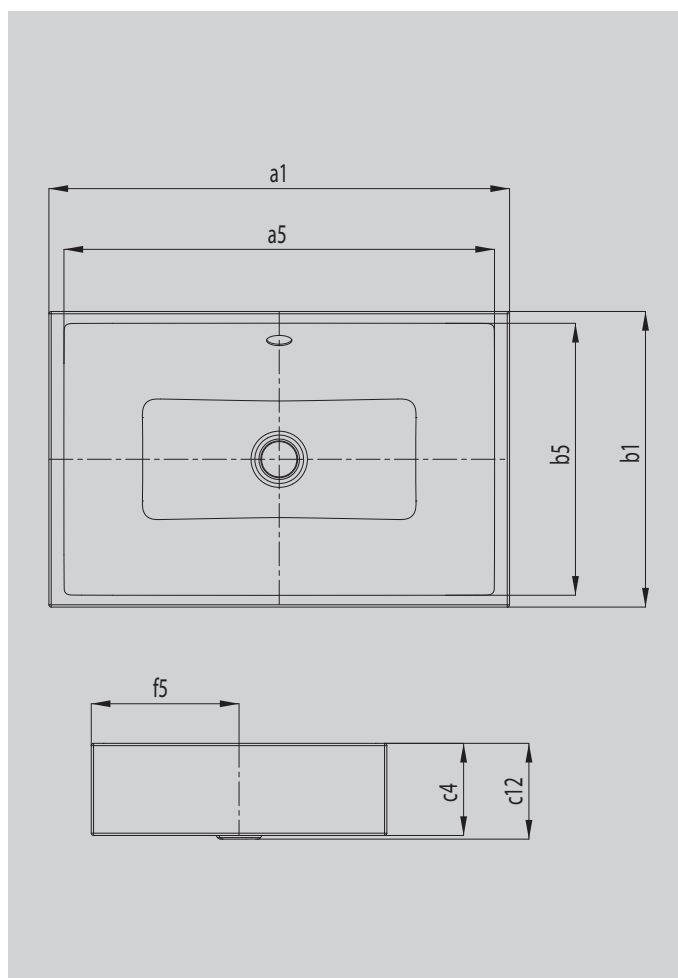

PURO S

UMYVADLO NA DESKU

(VÝŠKA OKRAJE 120 MM)

- elegantní obdélníkové umyvadlo v klasicky puristickém designu
- redukované přesné okraje
- velkoryse dimenzovaný vnitřní prostor
- čistý a nadčasový tvar
- vhodné k vanám série PURO
- designed by Anke Salomon

Ilustrační obrázek

Model		3176
Vnější délka	a_1	900 mm
Vnitřní délka	a_5	860 mm
Vnější šířka	b_1	385 mm
Vnitřní šířka	b_5	354 mm
Výška okraje	c_4	120 mm
Vzdálenost horní plochy umyvadla od spodního okraje odtokového otvoru	c_{12}	125 mm
Vzdálenost vnější hrany od středu odtokového otvoru	f_5	193 mm
Čistá hmotnost		16 kg