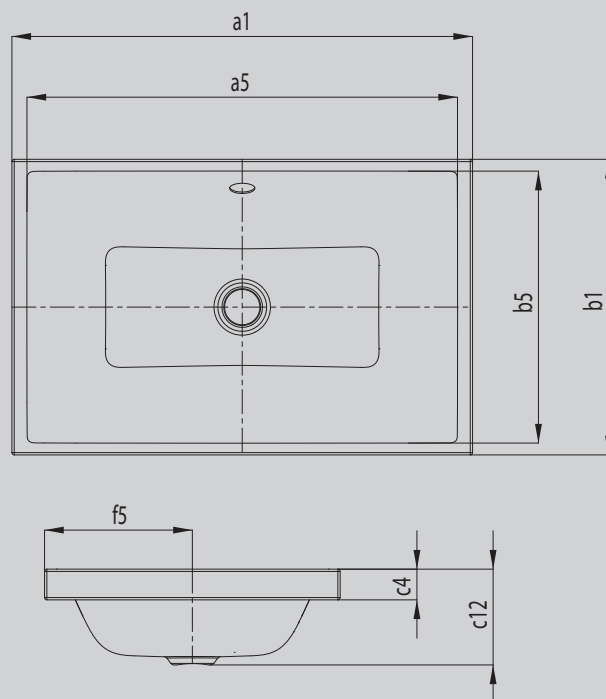

PURO S

UMYVADLO NA DESKU

(VÝŠKA OKRAJE 40 MM)

- elegantní obdélníkové umyvadlo v klasicky puristickém designu
- redukované přesné okraje
- velkoryse dimenzovaný vnitřní prostor
- čistý a nadčasový tvar
- vhodné k vanám série PURO
- designed by Anke Salomon

Ilustrační obrázek

Model		3174
Vnější délka	a_1	900 mm
Vnitřní délka	a_5	860 mm
Vnější šířka	b_1	385 mm
Vnitřní šířka	b_5	354 mm
Výška okraje	c_4	40 mm
Vzdálenost horní plochy umyvadla od spodního okraje odtokového otvoru	c_{12}	125 mm
Vzdálenost vnější hrany od středu odtokového otvoru	f_5	193 mm
Čistá hmotnost		12 kg