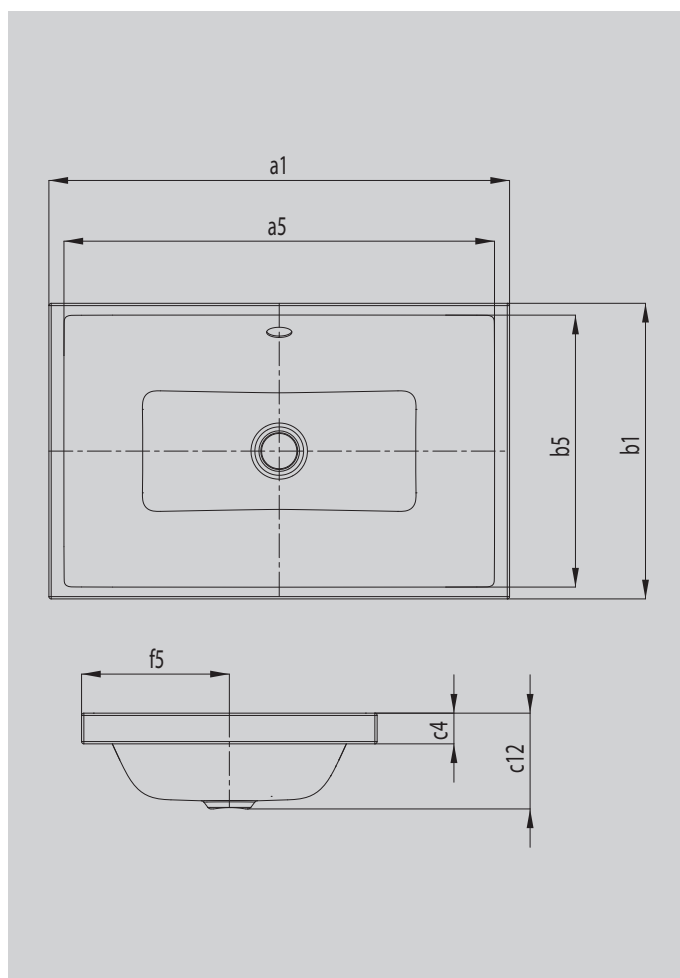

PURO S

UMYVADLO NA DESKU

(VÝŠKA OKRAJE 40 MM)

- elegantní obdélníkové umyvadlo v klasicky puristickém designu
- redukované přesné okraje
- velkoryse dimenzovaný vnitřní prostor
- čistý a nadčasový tvar
- vhodné k vanám série PURO
- designed by Anke Salomon

Ilustrační obrázek

Model			3173
Vnější délka	a_1		600 mm
Vnitřní délka	a_5		561 mm
Vnější šířka	b_1		385 mm
Vnitřní šířka	b_5		354 mm
Výška okraje	c_4		40 mm
Vzdálenost horní plochy umyvadla od spodního okraje odtokového otvoru	c_{12}		125 mm
Vzdálenost vnější hrany od středu odtokového otvoru	f_5		193 mm
Čistá hmotnost			8 kg