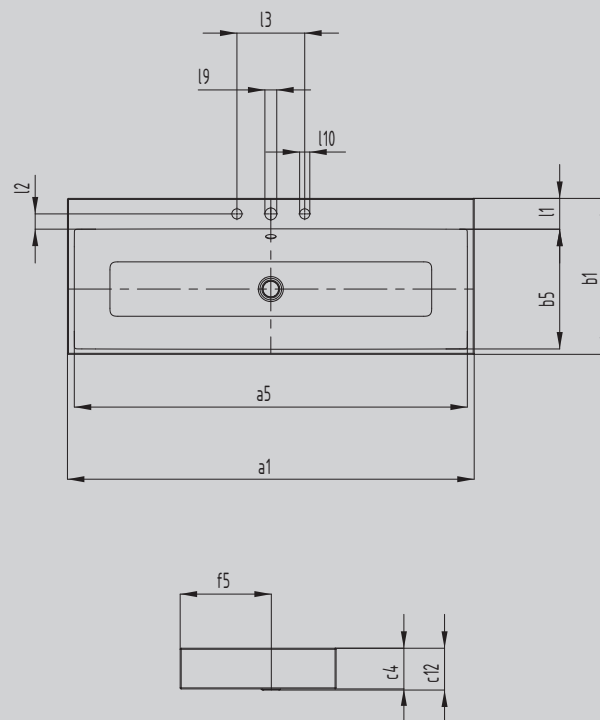

PURO

UMYVADLO NA DESKU

(VÝŠKA OKRAJE 120 MM)

- elegantní obdélníkové umyvadlo v klasicky puristickém designu
- redukované přesné okraje
- velkoryse dimenzovaný vnitřní prostor
- čistý a nadčasový tvar
- vhodné k vanám série PURO
- designed by Anke Salomon

Ilustrační obrázek

Model			3158
Vnější délka	a_1		900 mm
Vnitřní délka	a_5		860 mm
Vnější šířka	b_1		460 mm
Vnitřní šířka	b_5		354 mm
Výška okraje	c_4		120 mm
Vzdálenost horní plochy umyvadla od spodního okraje odtokového otvoru	c_{12}		125 mm
Vzdálenost vnější hrany od středu odtokového otvoru	f_5		268 mm
Hloubka okraje pro armatury	l_1		91 mm
Vzdálenost otvoru pro armatury od vnitřního okraje	l_2		45 mm
Vzdálenost vnějších otvorů pro armatury (u tříotvorových armatur)	l_3		200 mm
Průměr prostředního otvoru pro armaturu	l_9		Ø 35 mm
Průměr vnějších otvorů pro armatury (u tříotvorových armatur)	l_{10}		Ø 30 mm
Čistá hmotnost			17 kg