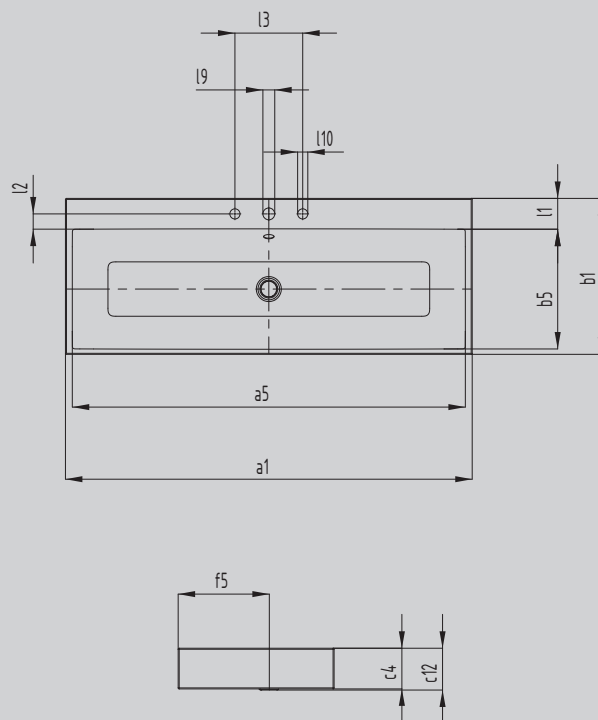

## UMYVADLO NA DESKU

(VÝŠKA OKRAJE 120 MM)

- elegantní obdélníkové umyvadlo v klasicky puristickém designu
- redukované přesné okraje
- velkoryse dimenzovaný vnitřní prostor
- čistý a nadčasový tvar
- vhodné k vanám série PURO
- designed by Anke Salomon

Ilustrační obrázek

Model		3157
Vnější délka	$a_1$	600 mm
Vnitřní délka	$a_5$	561 mm
Vnější šířka	$b_1$	460 mm
Vnitřní šířka	$b_5$	354 mm
Výška okraje	$c_4$	120 mm
Vzdálenost horní plochy umyvadla od spodního okraje odtokového otvoru	$c_{12}$	125 mm
Vzdálenost vnější hrany od středu odtokového otvoru	$f_5$	268 mm
Hloubka okraje pro armatury	$l_1$	91 mm
Vzdálenost otvoru pro armatury od vnitřního okraje	$l_2$	45 mm
Vzdálenost vnějších otvorů pro armatury (u tříotvorových armatur)	$l_3$	200 mm
Průměr prostředního otvoru pro armaturu	$l_9$	Ø 35 mm
Průměr vnějších otvorů pro armatury (u tříotvorových armatur)	$l_{10}$	Ø 30 mm
Čistá hmotnost		13 kg