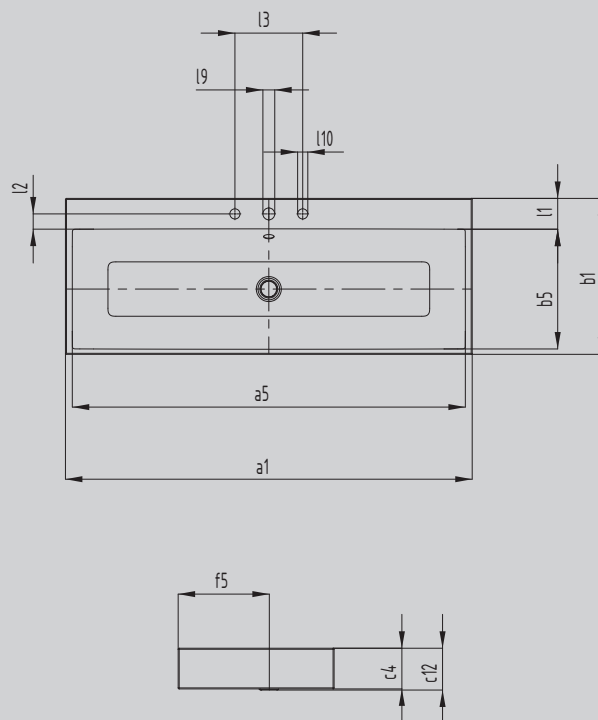

PURO

UMYVADLO NA DESKU

(VÝŠKA OKRAJE 120 MM)

- elegantní obdélníkové umyvadlo v klasicky puristickém designu
- redukované přesné okraje
- velkoryse dimenzovaný vnitřní prostor
- čistý a nadčasový tvar
- vhodné k vanám série PURO
- designed by Anke Salomon

Ilustrační obrázek

Model			3156
Vnější délka	a_1		460 mm
Vnitřní délka	a_5		421 mm
Vnější šířka	b_1		460 mm
Vnitřní šířka	b_5		354 mm
Výška okraje	c_4		120 mm
Vzdálenost horní plochy umyvadla od spodního okraje odtokového otvoru	c_{12}		115 mm
Vzdálenost vnější hrany od středu odtokového otvoru	f_5		268 mm
Hloubka okraje pro armatury	l_1		91 mm
Vzdálenost otvoru pro armatury od vnitřního okraje	l_2		45 mm
Vzdálenost vnějších otvorů pro armatury (u tříotvorových armatur)	l_3		200 mm
Průměr prostředního otvoru pro armaturu	l_9		Ø 35 mm
Průměr vnějších otvorů pro armatury (u tříotvorových armatur)	l_{10}		Ø 30 mm
Čistá hmotnost			11 kg