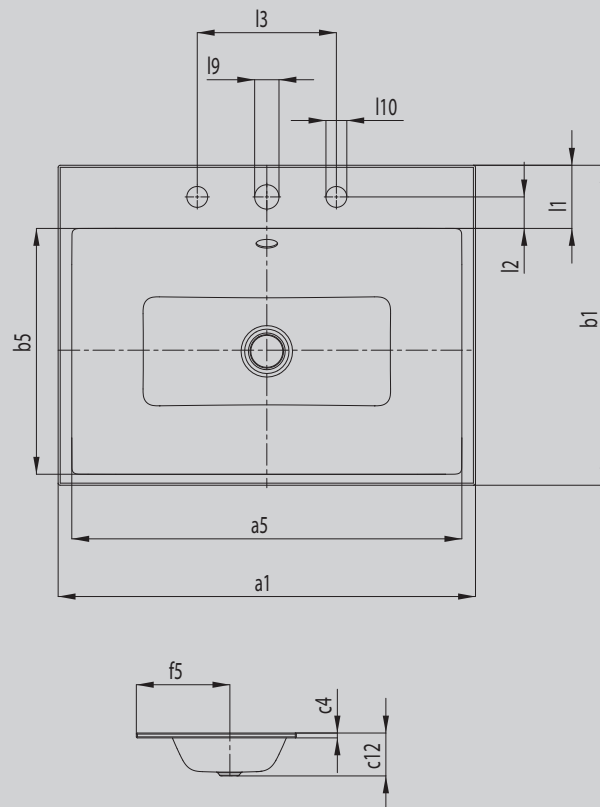

PURO ZÁPUSTNÉ UMYVADLO

- elegantní obdélníkové umyvadlo v klasicky puristickém designu
- redukované přesné okraje
- velkoryse dimenzovaný vnitřní prostor
- čistý a nadčasový tvar
- vhodné k vanám série PURO
- designed by Anke Salomon

Ilustrační obrázek

Model		3151
Vnější délka	a_1	600 mm
Vnitřní délka	a_5	561 mm
Vnější šířka	b_1	460 mm
Vnitřní šířka	b_5	354 mm
Výška okraje	c_4	14 mm
Vzdálenost horní plochy umyvadla od spodního okraje odtokového otvoru	c_{12}	125 mm
Vzdálenost vnější hrany od středu odtokového otvoru	f_5	268 mm
Hloubka okraje pro armatury	l_1	91 mm
Vzdálenost otvoru pro armatury od vnitřního okraje	l_2	45 mm
Vzdálenost vnějších otvorů pro armatury (u tříotvorových armatur)	l_3	200 mm
Průměr prostředního otvoru pro armaturu	l_9	Ø 35 mm
Průměr vnějších otvorů pro armatury (u tříotvorových armatur)	l_{10}	Ø 30 mm
Čistá hmotnost		7 kg