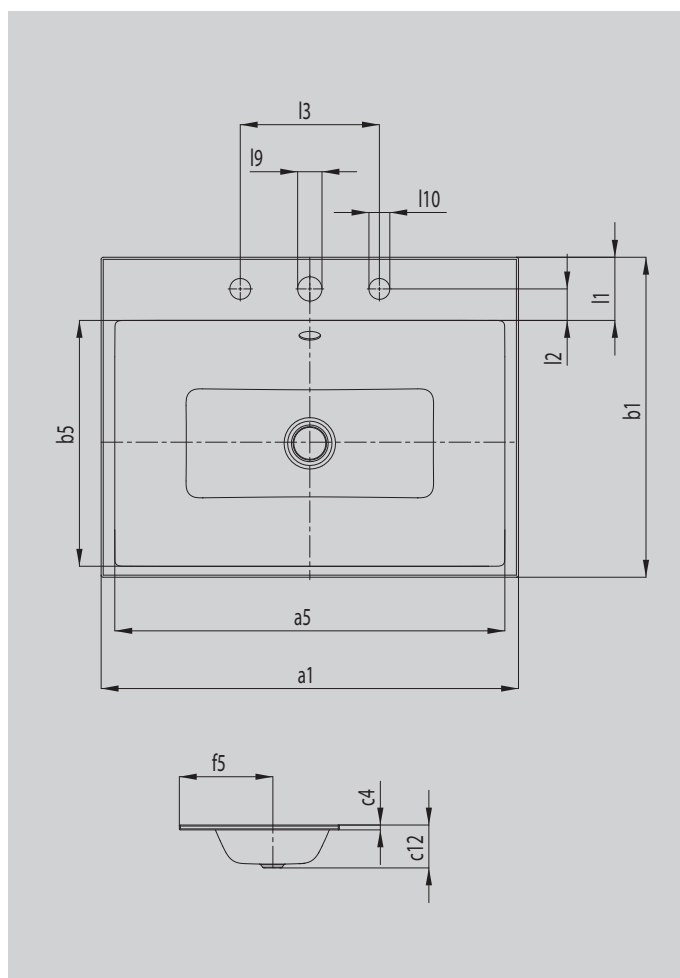

PURO ZÁPUSTNÉ UMYVADLO

- elegantní obdélníkové umyvadlo v klasicky puristickém designu
- redukované přesné okraje
- velkoryse dimenzovaný vnitřní prostor
- čistý a nadčasový tvar
- vhodné k vanám série PURO
- designed by Anke Salomon

Ilustrační obrázek

Model		3150
Vnější délka	a_1	460 mm
Vnitřní délka	a_5	421 mm
Vnější šířka	b_1	460 mm
Vnitřní šířka	b_5	354 mm
Výška okraje	c_4	14 mm
Vzdálenost horní plochy umyvadla od spodního okraje odtokového otvoru	c_{12}	115 mm
Vzdálenost vnější hrany od středu odtokového otvoru	f_5	268 mm
Hloubka okraje pro armatury	l_1	91 mm
Vzdálenost otvoru pro armatury od vnitřního okraje	l_2	45 mm
Vzdálenost vnějších otvorů pro armatury (u tříotvorových armatur)	l_3	200 mm
Průměr prostředního otvoru pro armaturu	l_9	Ø 35 mm
Průměr vnějších otvorů pro armatury (u tříotvorových armatur)	l_{10}	Ø 30 mm
Čistá hmotnost		6 kg