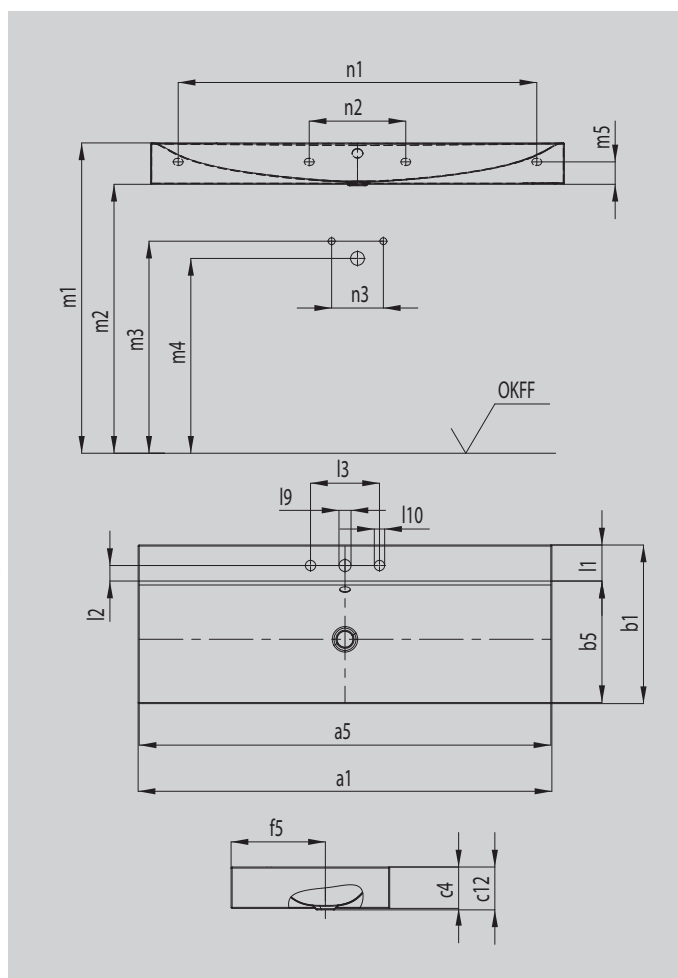

Ilustrační obrázek

Model		3046
Vnější délka	a_1	1200 mm
Vnitřní délka	a_5	1194 mm
Vnější šířka	b_1	460 mm
Vnitřní šířka	b_5	353 mm
Výška okraje	c_4	120 mm
Vzdálenost horní plochy umyvadla od spodního okraje odtokového otvoru	c_{12}	123 mm
Vzdálenost vnější hrany od středu odtokového otvoru	f_5	273 mm
Hloubka okraje pro armatury	l_1	105 mm
Vzdálenost otvoru pro armaturu od vnitřního okraje	l_2	45 mm
Vzdálenost vnějších otvorů pro armatury (u tříotvorových armatur)	l_3	200 mm
Průměr prostředního otvoru pro armaturu	l_9	Ø 35 mm
Průměr vnějších otvorů pro armatury (u tříotvorových armatur)	l_{10}	Ø 30 mm
Vzdálenost OKFF od horní plochy umyvadla	m_1	820 - 850 mm
Vzdálenost OKFF od spodní hrany umyvadla	m_2	700 - 730 mm
Vzdálenost OKFF od středu přívodu vody	m_3	570 - 600 mm
Vzdálenost OKFF od středu odpadního potrubí	m_4	520 - 580 mm
Vzdálenost spodní hrany umyvadla od středu montážního otvoru	m_5	65 mm
Vnější vzdálenost upevňovacích otvorů	n_1	1040 mm
Vnitřní vzdálenost upevňovacích otvorů	n_2	280 mm
Vzdálenost přívodu teplé/studené vody	n_3	80 - 150 mm
Čistá hmotnost		22 kg