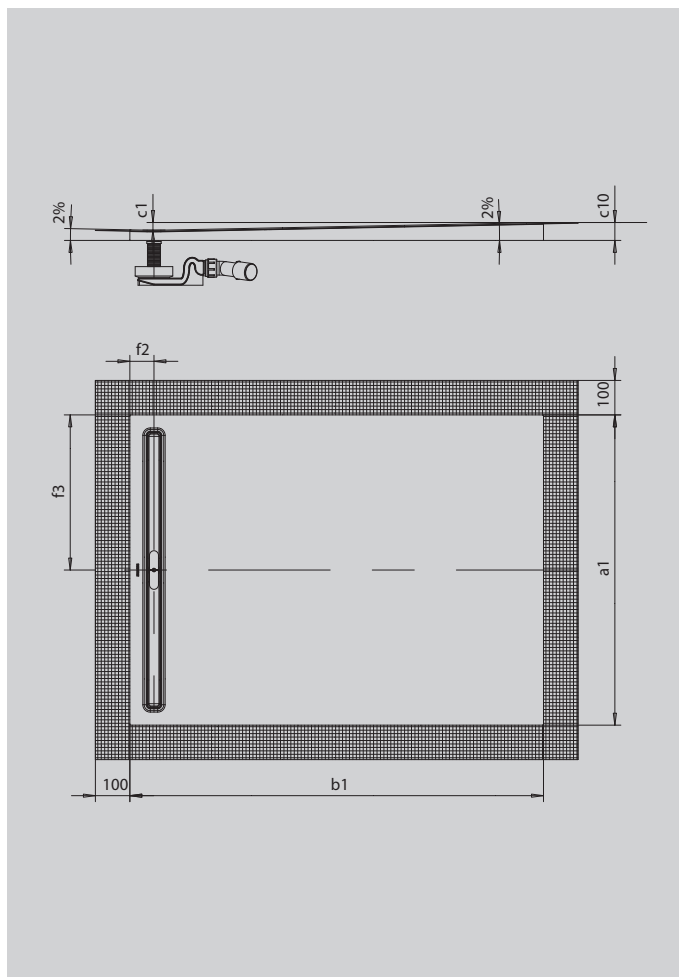

NEXSYS

- sprchovací plocha ze smaltované oceli Kaldewei zcela v úrovni podlahy
- design: absolutně rovná plocha bez vnitřních obrysů pro velkorysou plochu pro stání a harmonický interiér koupelny
- předmontovaný systém 4 v 1 skládající se ze smaltované sprchovací plochy, odtokového žlábků, těsnicí pásky kolem dokola sprchovací plochy a vyspádovaného nosiče vč. protispádu mezi žlábkem a stěnou. Systém je doplněn zvolenou odtokovou soupravou vč. sítka pro zachytávání vlasů a vysoce kvalitní designovou krytkou
- dodávané příslušenství: zvukově izolační páska
- nízká montážní výška od 84 mm (v závislosti na rozměru a odtokové soupravě)

Ilustrační obrázek

Model 2627	KA 4121	KA 4122
Celková montážní výška	120.0-190.0	100
Stavební výška	90.0-160.0	70

ANTISLIP
SECURE⁺

Model		2627
Vnější délka	a_1	1000 mm
Vnější šířka	b_1	1600 mm
Vnitřní hloubka	c_1	30 mm
Výška s polystyrénovým nosičem	c_{10}	60 mm
Vzdálenost okraje vaničky od středu odtokového otvoru	f_2, f_3	70; 500 mm
Celková montážní výška KA 4121 min.		120 mm
Celková montážní výška KA 4121 max.		190 mm
Celková montážní výška KA 4122		100 mm
Čistá hmotnost		39 kg