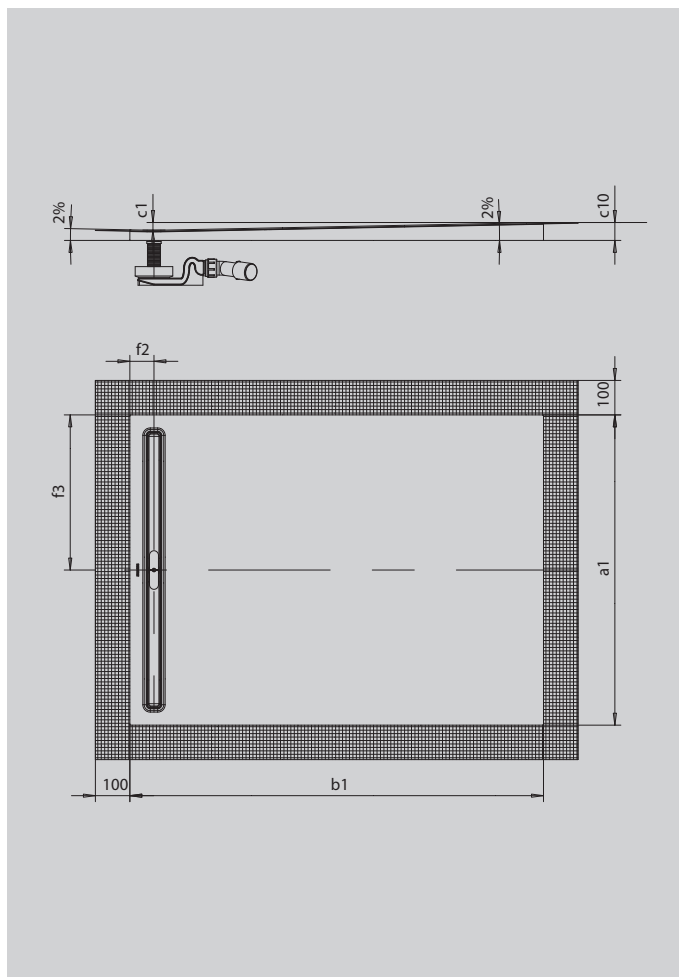

NEXSYS

- sprchovací plocha ze smaltované oceli Kaldewei zcela v úrovni podlahy
- design: absolutně rovná plocha bez vnitřních obrysů pro velkorysou plochu pro stání a harmonický interiér koupelny
- předmontovaný systém 4 v 1 skládající se ze smaltované sprchovací plochy, odtokového žlábků, těsnicí pásky kolem dokola sprchovací plochy a vyspádovaného nosiče vč. protispádu mezi žlábkem a stěnou. Systém je doplněn zvolenou odtokovou soupravou vč. sítka pro zachytávání vlasů a vysoce kvalitní designovou krytkou
- dodávané příslušenství: zvukově izolační páska
- nízká montážní výška od 84 mm (v závislosti na rozměru a odtokové soupravě)

Ilustrační obrázek

Model 2622	KA 4121	KA 4122
Celková montážní výška	116.0-186.0	96
Stavební výška	90.0-160.0	70

ANTISLIP
SECURE⁺

Model		2622
Vnější délka	a_1	800 mm
Vnější šířka	b_1	1400 mm
Vnitřní hloubka	c_1	26 mm
Výška s polystyrénovým nosičem	c_{10}	56 mm
Vzdálenost okraje vaničky od středu odtokového otvoru	$f_2; f_3$	70; 400 mm
Celková montážní výška KA 4121 min.		116 mm
Celková montážní výška KA 4121 max.		186 mm
Celková montážní výška KA 4122		96 mm
Čistá hmotnost		27 kg