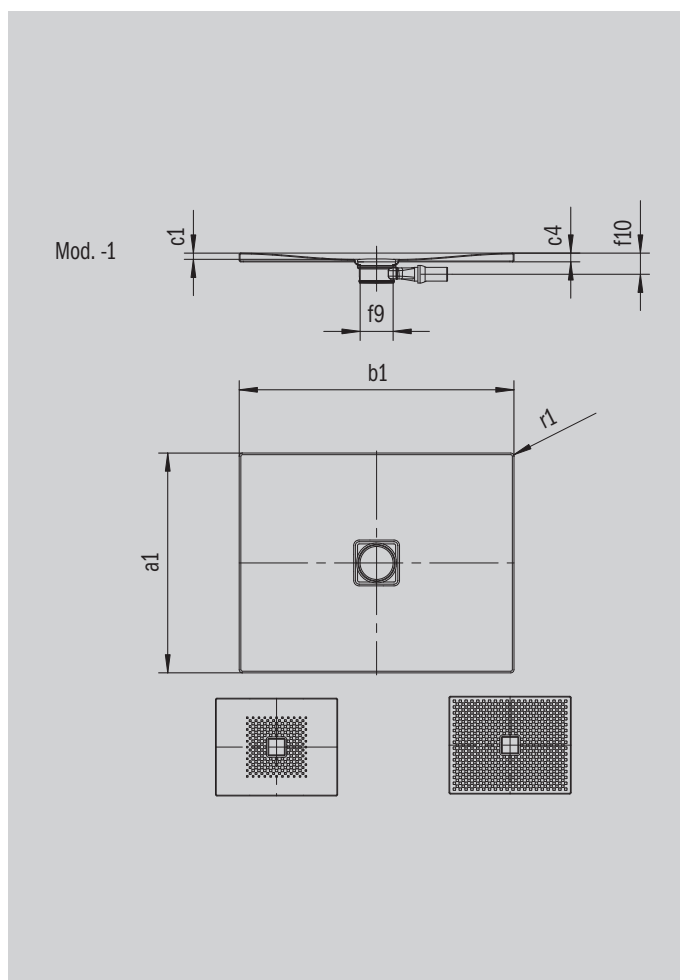

CONOFLAT

- čistý, puristický design
- vysoký komfort při stání díky plochému smaltovanému krytu odtoku, který je zcela zapuštěn do plochy sprchové vaničky
- může být nainstalována zcela v úrovni podlahy
- ideální doplněk k vaně CONODUO a umyvadlu CONO
- designed by Sottsass Associati
- ze smaltované oceli KALDEWEI

Ilustrační obrázek

Model 864	KA 120 vodorovnou	KA 120 plochá	KA 120 svislá
Celková montážní výška	106	86	37
Stavební výška	83	63	83

ANTISLIP
SECURE⁺

Model		864
Vnější délka	a_1	1000 mm
Vnější šířka	b_1	1700 mm
Vnitřní hloubka	c_1	23 mm
Výška okraje	c_4	32 mm
Výška s extra plochým nosičem vaničky	c_{16}	37 mm
Průměr odtokového otvoru	f_9	Ø 120 mm
Vnější poloměr	r_1	12 mm
Čistá hmotnost		43 kg
Antislip		588 x 588 mm
Celoplošný antislip		932 x 1652 mm
ANTISLIP SECURE PLUS		Celoplošný