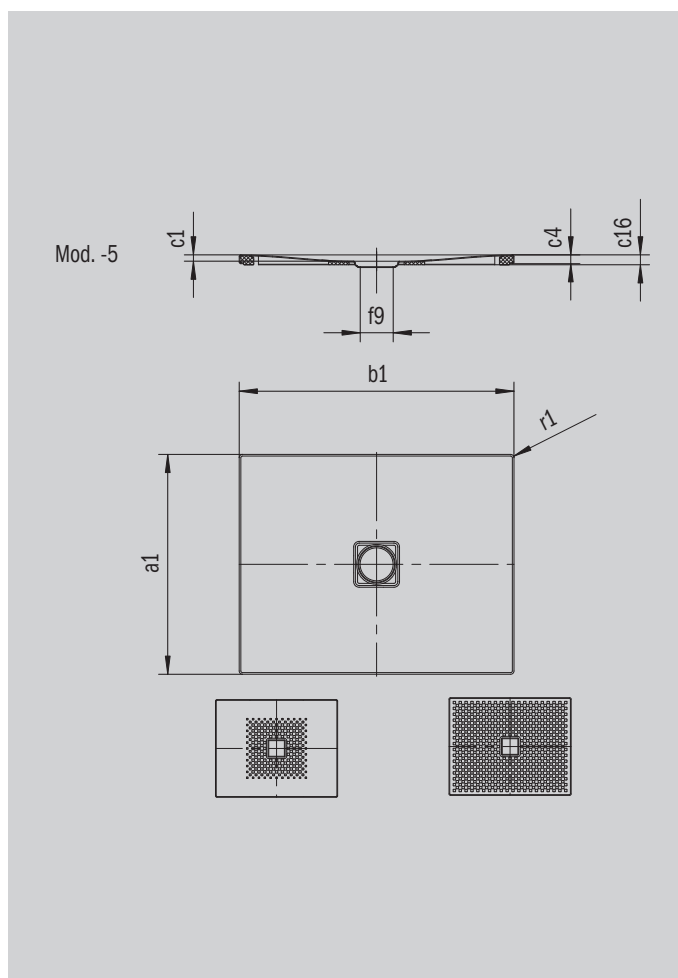

CONOFLAT

- čistý, puristický design
- vysoký komfort při stání díky plochému smaltovanému krytu odtoku, který je zcela zapuštěn do plochy sprchové vaničky
- může být nainstalována zcela v úrovni podlahy
- ideální doplněk k vaně CONODUO a umyvadlu CONO
- designed by Sottsass Associati
- ze smaltované oceli KALDEWEI

Ilustrační obrázek

Model 860	KA 120 vodorovnou	KA 120 plochá	KA 120 svislá
Celková montážní výška	106	86	49
Stavební výška	83	63	83

ANTISLIP
SECURE⁺

Model		860
Vnější délka	a_1	900 mm
Vnější šířka	b_1	1600 mm
Vnitřní hloubka	c_1	23 mm
Výška okraje	c_4	32 mm
Průměr odtokového otvoru	f_9	Ø 120 mm
Připojovací výška odtokové soupravy	f_{10}	76 mm
Vnější poloměr	r_1	12 mm
Čistá hmotnost		37 kg
Antislip		492 x 492 mm
Celoplošný antislip		836 x 1556 mm
ANTISLIP SECURE PLUS		Celoplošný