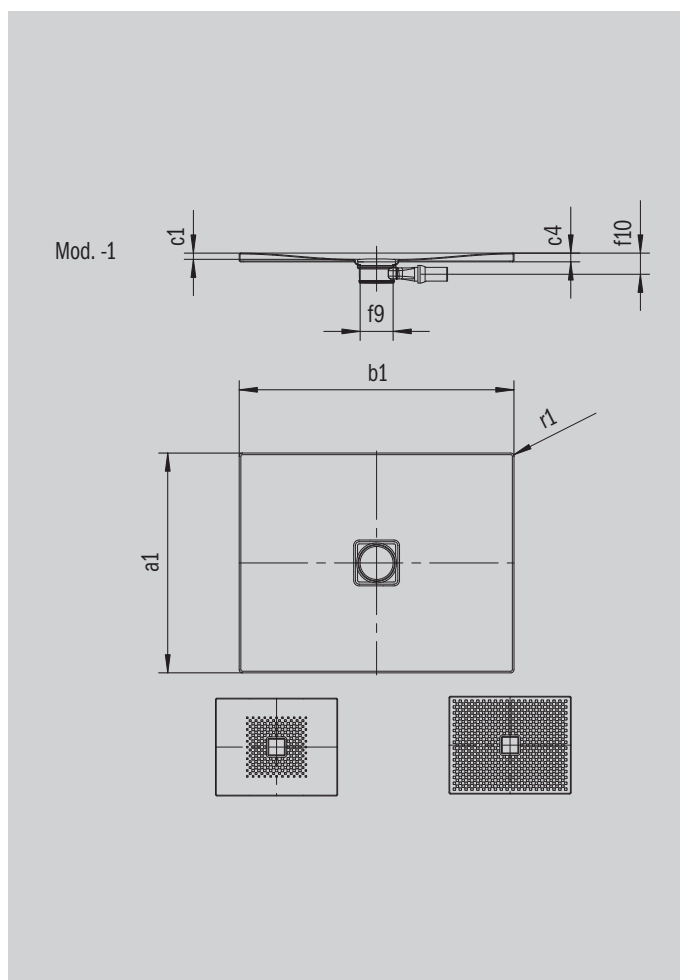

CONOFLAT

- čistý, puristický design
- vysoký komfort při stání díky plochému smaltovanému krytu odtoku, který je zcela zapuštěn do plochy sprchové vaničky
- může být nainstalována zcela v úrovni podlahy
- ideální doplněk k vaně CONODUO a umyvadlu CONO
- designed by Sottsass Associati
- ze smaltované oceli KALDEWEI

Ilustrační obrázek

Model 854	KA 120 vodorovnou	KA 120 plochá	KA 120 svislá
Celková montážní výška	106	86	37
Stavební výška	83	63	83

ANTISLIP
SECURE⁺

Model		854
Vnější délka	a_1	1000 mm
Vnější šířka	b_1	1100 mm
Vnitřní hloubka	c_1	23 mm
Výška okraje	c_4	32 mm
Výška s extra plochým nosičem vaničky	c_{16}	37 mm
Průměr odtokového otvoru	f_9	Ø 120 mm
Vnější poloměr	r_1	12 mm
Čistá hmotnost		28 kg
Antislip		588 x 588 mm
Celoplošný antislip		932 x 1028 mm
ANTISLIP SECURE PLUS		Celoplošný