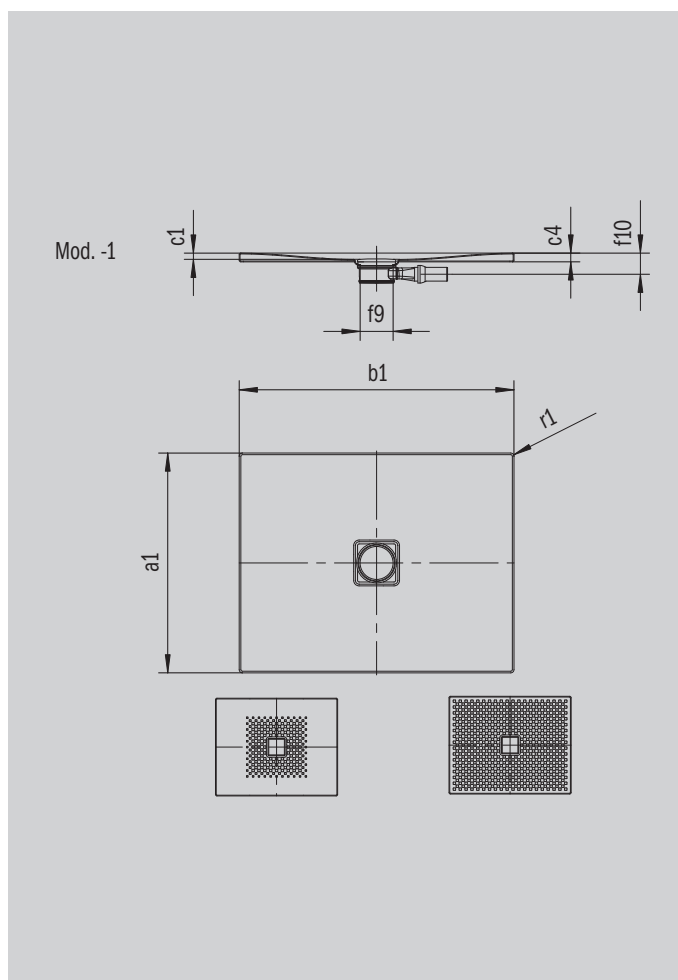

CONOFLAT

- čistý, puristický design
- vysoký komfort při stání díky plochému smaltovanému krytu odtoku, který je zcela zapuštěn do plochy sprchové vaničky
- může být nainstalována zcela v úrovni podlahy
- ideální doplněk k vaně CONODUO a umyvadlu CONO
- designed by Sottsass Associati
- ze smaltované oceli KALDEWEI

Ilustrační obrázek

Model 853	KA 120 vodorovnou	KA 120 plochá	KA 120 svislá
Celková montážní výška	106	86	49
Stavební výška	83	63	83

ANTISLIP
SECURE⁺

Model		853
Vnější délka	a_1	750 mm
Vnější šířka	b_1	900 mm
Vnitřní hloubka	c_1	23 mm
Výška okraje	c_4	32 mm
Průměr odtokového otvoru	f_9	Ø 120 mm
Připojovací výška odtokové soupravy	f_{10}	76 mm
Vnější poloměr	r_1	12 mm
Čistá hmotnost		18 kg
Antislip		492 x 492 mm
Celoplošný antislip		692 x 836 mm
ANTISLIP SECURE PLUS		Celoplošný