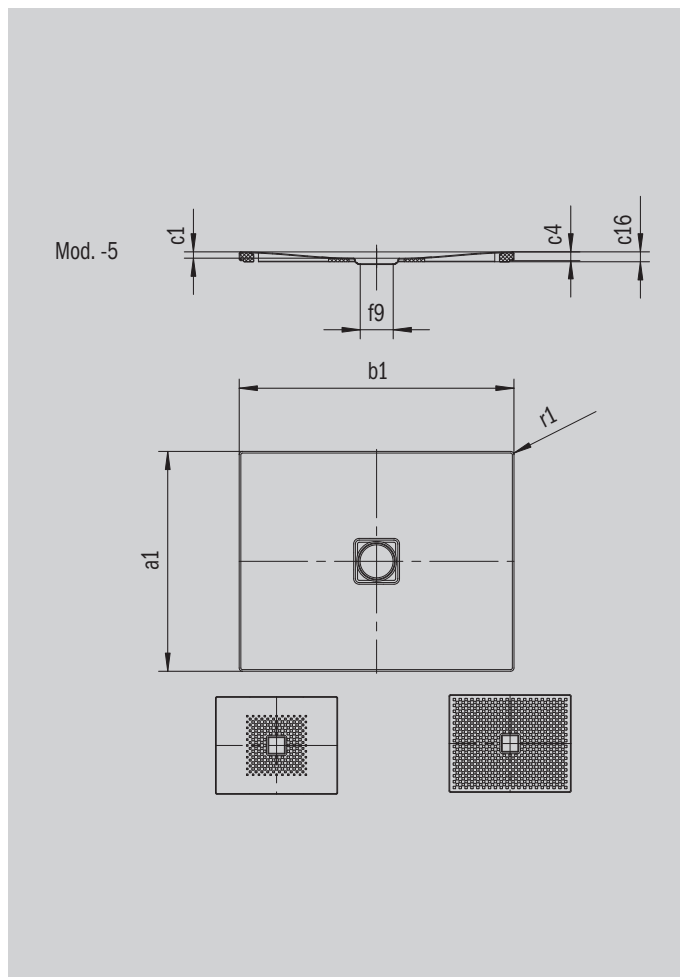

# CONOFLAT

- čistý, puristický design
- vysoký komfort při stání díky plochému smaltovanému krytu odtoku, který je zcela zapuštěn do plochy sprchové vaničky
- může být nainstalována zcela v úrovni podlahy
- ideální doplněk k vaně CONODUO a umyvadlu CONO
- designed by Sottsass Associati
- ze smaltované oceli KALDEWEI

Ilustrační obrázek

Model 796	KA 120 vodorovnou	KA 120 plochá	KA 120 svislá
Celková montážní výška	106	86	37
Stavební výška	83	63	83

ANTISLIP  
SECURE<sup>+</sup>

Model		796
Vnější délka	$a_1$	1000 mm
Vnější šířka	$b_1$	1400 mm
Vnitřní hloubka	$c_1$	23 mm
Výška okraje	$c_4$	32 mm
Výška s extra plochým nosičem vaničky	$c_{16}$	37 mm
Průměr odtokového otvoru	$f_9$	Ø 120 mm
Vnější poloměr	$r_1$	12 mm
Čistá hmotnost		35 kg
Antislip		588 x 588 mm
Celoplošný antislip		932 x 1316 mm
ANTISLIP SECURE PLUS		Celoplošný