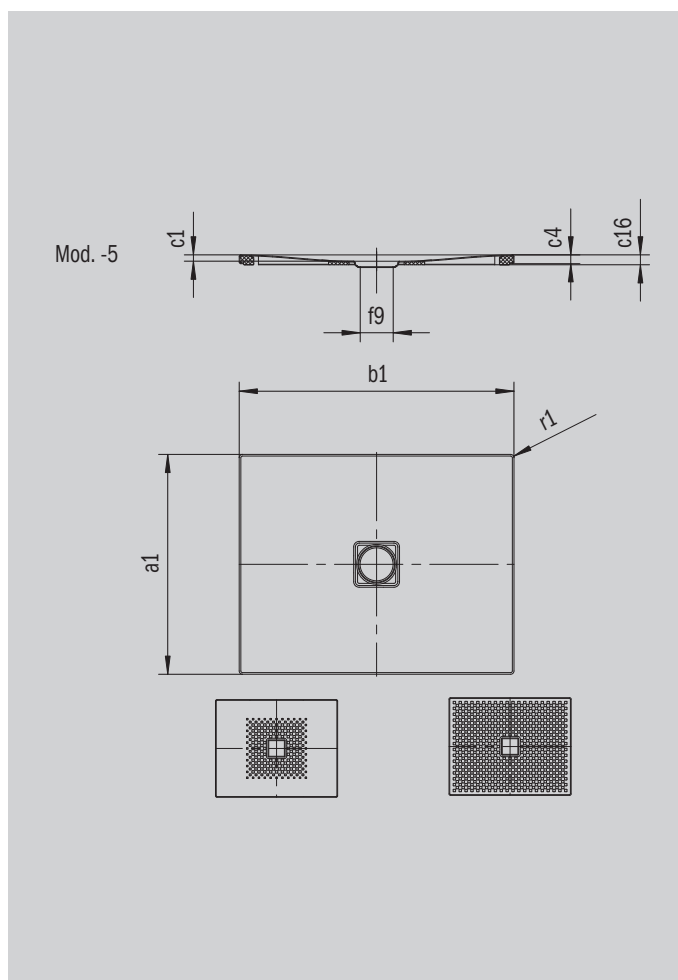

CONOFLAT

- čistý, puristický design
- vysoký komfort při stání díky plochému smaltovanému krytu odtoku, který je zcela zapuštěn do plochy sprchové vaničky
- může být nainstalována zcela v úrovni podlahy
- ideální doplněk k vaně CONODUO a umyvadlu CONO
- designed by Sottsass Associati
- ze smaltované oceli KALDEWEI

Ilustrační obrázek

Model 796	KA 120 vodorovnou	KA 120 plochá	KA 120 svislá
Celková montážní výška	106	86	49
Stavební výška	83	63	83

ANTISLIP
SECURE⁺

Model		796
Vnější délka	a_1	1000 mm
Vnější šířka	b_1	1400 mm
Vnitřní hloubka	c_1	23 mm
Výška okraje	c_4	32 mm
Průměr odtokového otvoru	f_9	Ø 120 mm
Připojovací výška odtokové soupravy	f_{10}	76 mm
Vnější poloměr	r_1	12 mm
Čistá hmotnost		35 kg
Antislip		588 x 588 mm
Celoplošný antislip		932 x 1316 mm
ANTISLIP SECURE PLUS		Celoplošný