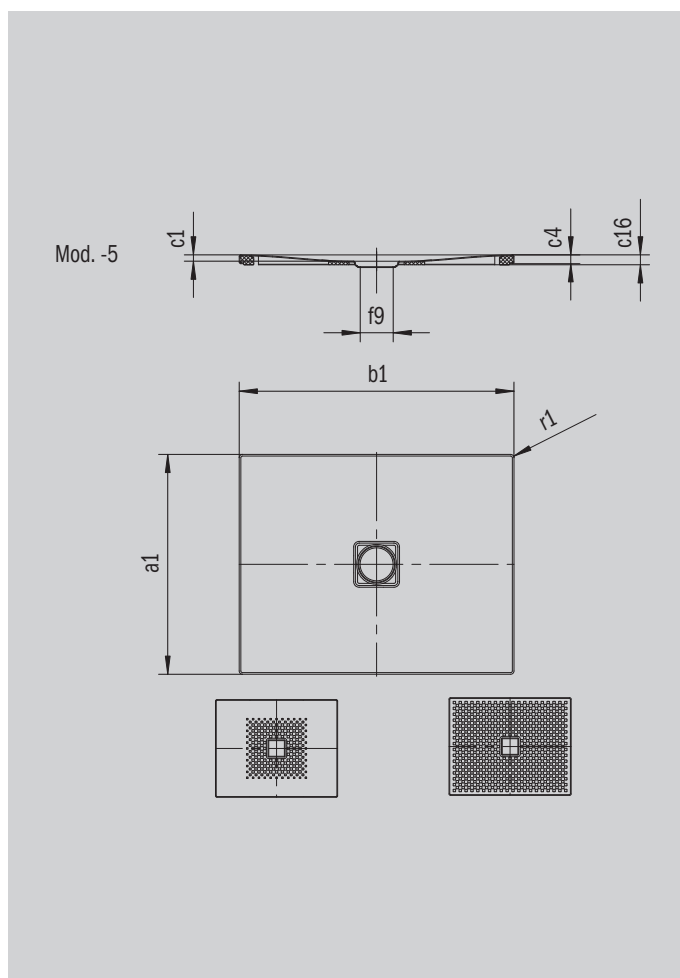

CONOFLAT

- čistý, puristický design
- vysoký komfort při stání díky plochému smaltovanému krytu odtoku, který je zcela zapuštěn do plochy sprchové vaničky
- může být nainstalována zcela v úrovni podlahy
- ideální doplněk k vaně CONODUO a umyvadlu CONO
- designed by Sottsass Associati
- ze smaltované oceli KALDEWEI

Ilustrační obrázek

Model 790	KA 120 vodorovnou	KA 120 plochá	KA 120 svislá
Celková montážní výška	106	86	49
Stavební výška	83	63	83

ANTISLIP
SECURE⁺

Model		790
Vnější délka	a_1	1200 mm
Vnější šířka	b_1	1200 mm
Vnitřní hloubka	c_1	23 mm
Výška okraje	c_4	32 mm
Výška s polystyrénovým nosičem	c_{10}	110 mm
Průměr odtokového otvoru	f_9	Ø 120 mm
Připojovací výška odtokové soupravy	f_{10}	76 mm
Vnější poloměr	r_1	12 mm
Čistá hmotnost		37 kg
Antislip		588 x 588 mm
Celoplošný antislip		1172 x 1172 mm
ANTISLIP SECURE PLUS		Celoplošný