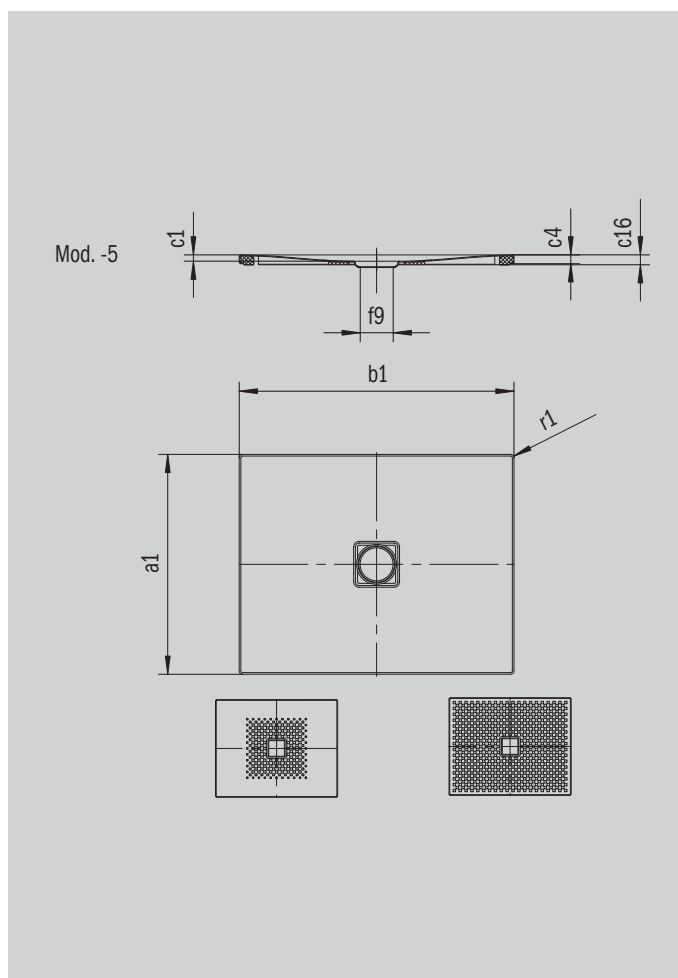

CONOFLAT

- čistý, puristický design
- vysoký komfort při stání díky plochému smaltovanému krytu odtoku, který je zcela zapuštěn do plochy sprchové vaničky
- může být nainstalována zcela v úrovni podlahy
- ideální doplněk k vaně CONODUO a umyvadlu CONO
- designed by Sottsass Associati
- ze smaltované oceli KALDEWEI

Ilustrační obrázek

Model 789	KA 120 vodorovnou	KA 120 plochá	KA 120 svislá
Celková montážní výška	106	86	49
Stavební výška	83	63	83

ANTISLIP
SECURE⁺

Model		789
Vnější délka	a_1	1000 mm
Vnější šířka	b_1	1200 mm
Vnitřní hloubka	c_1	23 mm
Výška okraje	c_4	32 mm
Výška s extra plochým nosičem vaničky	c_{16}	49 mm
Průměr odtokového otvoru	f_9	Ø 120 mm
Vnější poloměr	r_1	12 mm
Čistá hmotnost		30 kg
Antislip		492 x 492 mm
Celoplošný antislip		932 x 1124 mm
ANTISLIP SECURE PLUS		Celoplošný