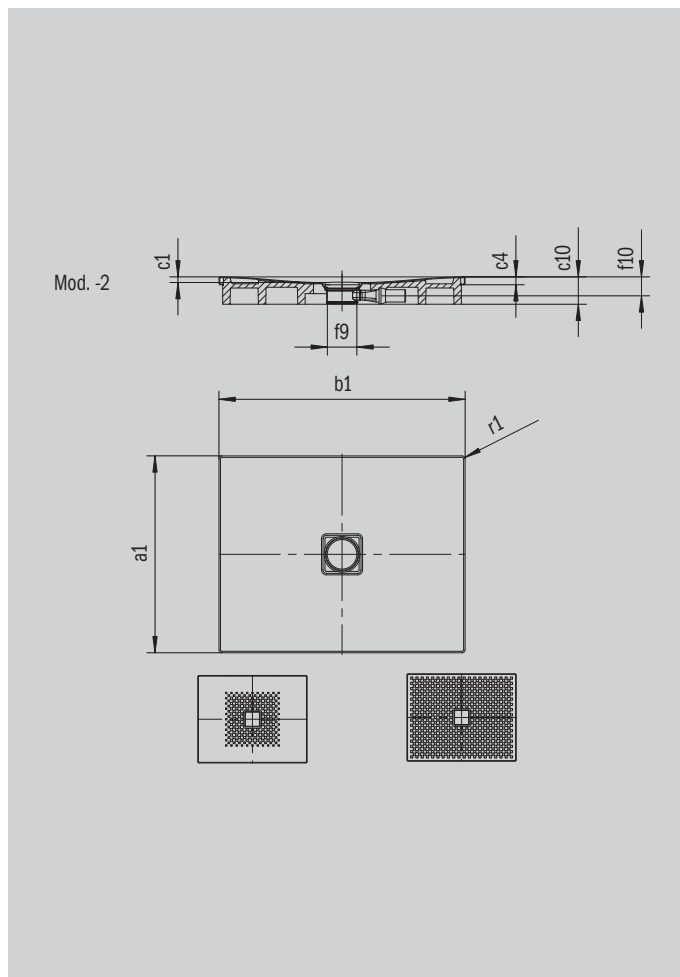

CONOFLAT

- čistý, puristický design
- vysoký komfort při stání díky plochému smaltovanému krytu odtoku, který je zcela zapuštěn do plochy sprchové vaničky
- může být nainstalována zcela v úrovni podlahy
- ideální doplněk k vaně CONODUO a umyvadlu CONO
- designed by Sottsass Associati
- ze smaltované oceli KALDEWEI

Ilustrační obrázek

Model 786	KA 120 vodorovnou	KA 120 plochá	KA 120 svislá
Celková montážní výška	106	86	49
Stavební výška	83	63	83

ANTISLIP
SECURE⁺

Model		786
Vnější délka	a_1	1000 mm
Vnější šířka	b_1	1000 mm
Vnitřní hloubka	c_1	23 mm
Výška okraje	c_4	32 mm
Výška s polystyrénovým nosičem	c_{10}	110 mm
Průměr odtokového otvoru	f_9	Ø 120 mm
Připojovací výška odtokové soupravy	f_{10}	76 mm
Vnější poloměr	r_1	12 mm
Čistá hmotnost		27 kg
Antislip		492 x 492 mm
Celoplošný antislip		932 x 932 mm
ANTISLIP SECURE PLUS		Celoplošný