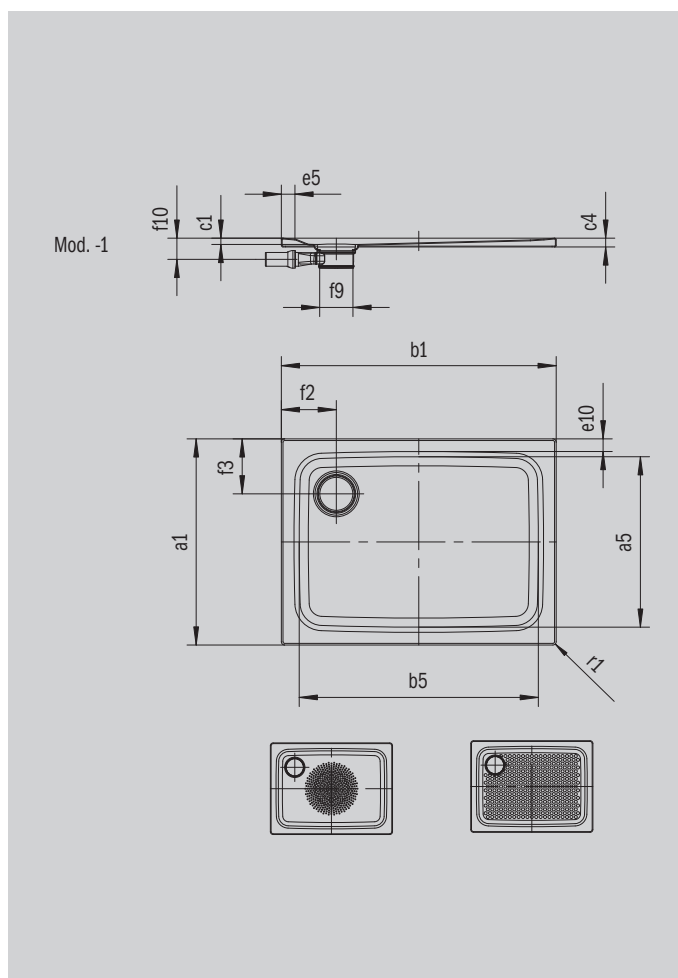

# SUPERPLAN PLUS

- puristický, elegantní design
- může být nainstalována zcela v úrovni podlahy
- vysoký komfort při stání díky plochému smaltovanému krytu odtoku, který je zcela zapuštěn do plochy sprchové vaničky
- ze smaltované oceli KALDEWEI

Ilustrační obrázek

Model 486	KA 120 vodorovnou	KA 120 plochá	KA 120 svislá
Celková montážní výška	108	88	37
Stavební výška	83	63	83

ANTISLIP  
**SECURE<sup>+</sup>**

Model		486
Vnější délka	$a_1$	1200 mm
Vnitřní délka	$a_5$	1070 mm
Vnější šířka	$b_1$	1200 mm
Vnitřní šířka	$b_5$	1070 mm
Vnitřní hloubka	$c_1$	25 mm
Výška okraje	$c_4$	32 mm
Výška s extra plochým nosičem vaničky	$c_{16}$	37 mm
Šířka okraje	$e_{10}, e_5$	50; 50 mm
Průměr odtokového otvoru	$f_9$	Ø 120 mm
Vzdálenost okraje vaničky od středu odtokového otvoru	$f_2, f_3$	200; 200 mm
Vnější poloměr	$r_1$	12 mm
Čistá hmotnost		37 kg
Antislip průměr		Ø 588 mm
Celoplošný antislip		1060 x 1105 mm
ANTISLIP SECURE PLUS		Celoplošný