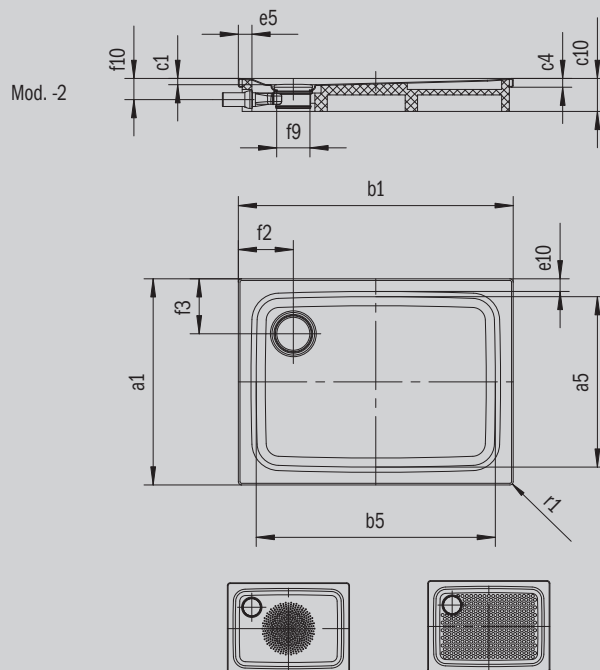

# SUPERPLAN PLUS

- puristický, elegantní design
- může být nainstalována zcela v úrovni podlahy
- vysoký komfort při stání díky plochému smaltovanému krytu odtoku, který je zcela zapuštěn do plochy sprchové vaničky
- ze smaltované oceli KALDEWEI

Ilustrační obrázek

Model 485	KA 120 vodorovnou	KA 120 plochá	KA 120 svislá
Celková montážní výška	108	88	49
Stavební výška	83	63	83

ANTISLIP  
**SECURE<sup>+</sup>**

Model		485
Vnější délka	$a_1$	1000 mm
Vnitřní délka	$a_5$	890 mm
Vnější šířka	$b_1$	1200 mm
Vnitřní šířka	$b_5$	1090 mm
Vnitřní hloubka	$c_1$	25 mm
Výška okraje	$c_4$	32 mm
Výška s polystyrénovým nosičem	$c_{10}$	120 mm
Celková montážní výška (výška se sifonem)	$c_{17}$	109 mm
Šířka okraje	$e_{10}; e_5$	50; 50 mm
Průměr odtokového otvoru	$f_9$	Ø 120 mm
Připojovací výška odtokové soupravy	$f_{10}$	78 mm
Vzdálenost okraje vaničky od středu odtokového otvoru	$f_2; f_3$	200; 200 mm
Vnější poloměr	$r_1$	12 mm
Čistá hmotnost		32 kg
Antislip průměr		Ø 588 mm
Celoplošný antislip		773 x 997 mm
ANTISLIP SECURE PLUS		Celoplošný