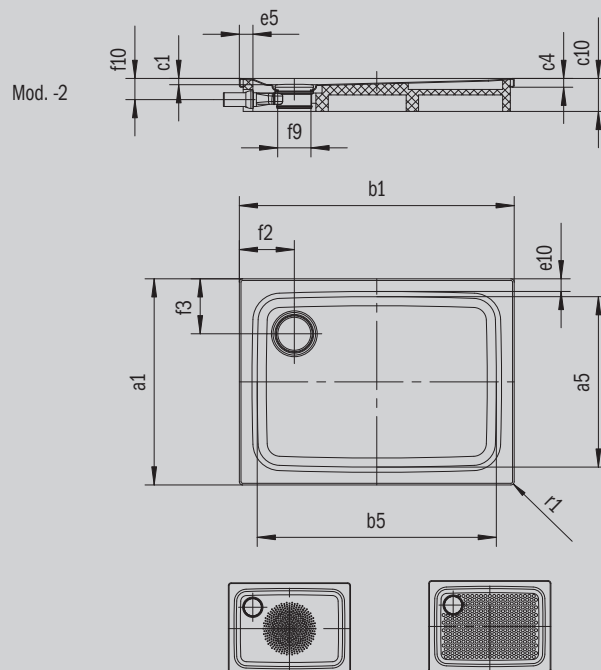

# SUPERPLAN PLUS

- puristický, elegantní design
- může být nainstalována zcela v úrovni podlahy
- vysoký komfort při stání díky plochému smaltovanému krytu odtoku, který je zcela zapuštěn do plochy sprchové vaničky
- ze smaltované oceli KALDEWEI

Ilustrační obrázek

Model 484	KA 120 vodorovnou	KA 120 plochá	KA 120 svislá
Celková montážní výška	108	88	49
Stavební výška	83	63	83

ANTISLIP  
**SECURE<sup>+</sup>**

Model		484
Vnější délka	$a_1$	900 mm
Vnitřní délka	$a_5$	790 mm
Vnější šířka	$b_1$	1200 mm
Vnitřní šířka	$b_5$	1090 mm
Vnitřní hloubka	$c_1$	25 mm
Výška okraje	$c_4$	32 mm
Celková montážní výška (výška se sifonem)	$c_{17}$	109 mm
Šířka okraje	$e_{10}; e_5$	50; 50 mm
Průměr odtokového otvoru	$f_9$	Ø 120 mm
Připojovací výška odtokové soupravy	$f_{10}$	78 mm
Vzdálenost okraje vaničky od středu odtokového otvoru	$f_2; f_3$	200; 200 mm
Vnější poloměr	$r_1$	12 mm
Čistá hmotnost		28 kg
Antislip průměr		Ø 588 mm
Celoplošný antislip		649 x 997 mm
ANTISLIP SECURE PLUS		Celoplošný