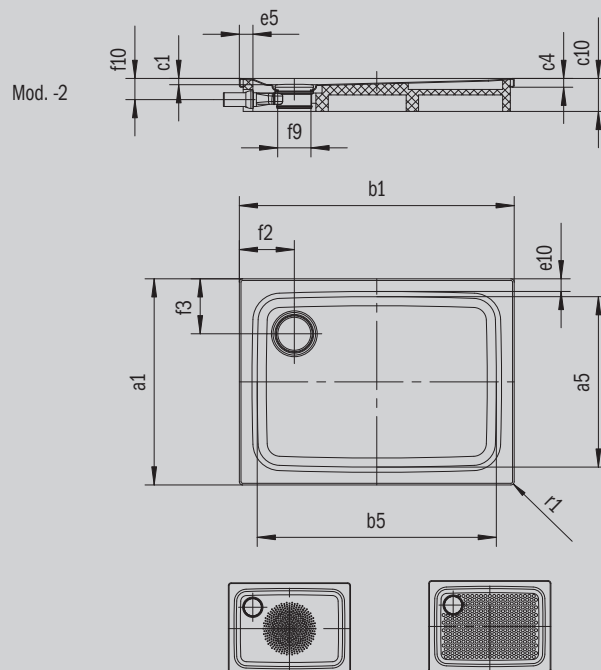

SUPERPLAN PLUS

- puristický, elegantní design
- může být nainstalována zcela v úrovni podlahy
- vysoký komfort při stání díky plochému smaltovanému krytu odtoku, který je zcela zapuštěn do plochy sprchové vaničky
- ze smaltované oceli KALDEWEI

Ilustrační obrázek

Model 480	KA 120 vodorovnou	KA 120 plochá	KA 120 svislá
Celková montážní výška	108	88	37
Stavební výška	83	63	83

ANTISLIP
SECURE⁺

Model		480
Vnější délka	a_1	900 mm
Vnitřní délka	a_5	790 mm
Vnější šířka	b_1	1100 mm
Vnitřní šířka	b_5	990 mm
Vnitřní hloubka	c_1	25 mm
Výška okraje	c_4	32 mm
Výška s extra plochým nosičem vaničky	c_{16}	37 mm
Šířka okraje	e_{10}, e_5	50; 50 mm
Průměr odtokového otvoru	f_9	Ø 120 mm
Vzdálenost okraje vaničky od středu odtokového otvoru	f_2, f_3	200; 200 mm
Vnější poloměr	r_1	12 mm
Čistá hmotnost		25 kg
Antislip průměr		Ø 588 mm
Celoplošný antislip		649 x 853 mm
ANTISLIP SECURE PLUS		Celoplošný