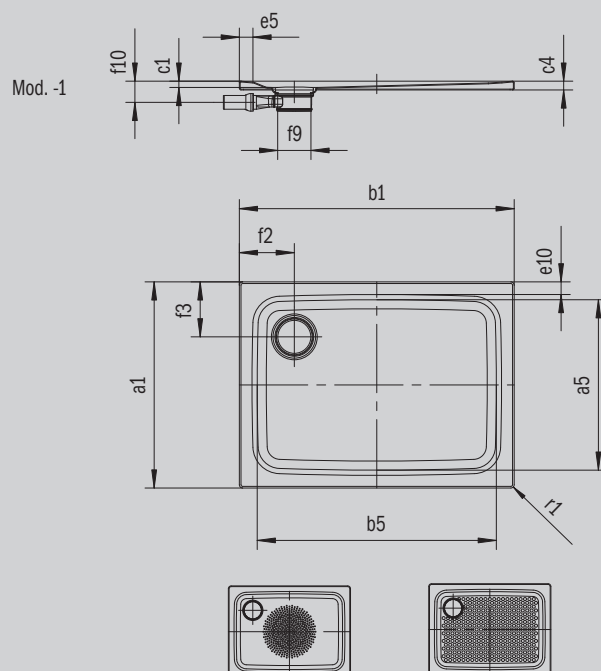

# SUPERPLAN PLUS

- puristický, elegantní design
- může být nainstalována zcela v úrovni podlahy
- vysoký komfort při stání díky plochému smaltovanému krytu odtoku, který je zcela zapuštěn do plochy sprchové vaničky
- ze smaltované oceli KALDEWEI

Ilustrační obrázek

Model 479	KA 120 vodorovnou	KA 120 plochá	KA 120 svislá
Celková montážní výška	108	88	49
Stavební výška	83	63	83

ANTISLIP  
**SECURE<sup>+</sup>**

Model		479
Vnější délka	$a_1$	1000 mm
Vnitřní délka	$a_5$	870 mm
Vnější šířka	$b_1$	1000 mm
Vnitřní šířka	$b_5$	870 mm
Vnitřní hloubka	$c_1$	25 mm
Výška okraje	$c_4$	32 mm
Výška s polystyrénovým nosičem	$c_{10}$	120 mm
Celková montážní výška (výška se sifonem)	$c_{17}$	109 mm
Šířka okraje	$e_{10}; e_5$	50; 50 mm
Průměr odtokového otvoru	$f_9$	Ø 120 mm
Připojovací výška odtokové soupravy	$f_{10}$	78 mm
Vzdálenost okraje vaničky od středu odtokového otvoru	$f_2; f_3$	200; 200 mm
Vnější poloměr	$r_1$	12 mm
Čistá hmotnost		28 kg
Antislip průměr		Ø 588 mm
Celoplošný antislip		733 x 781 mm
ANTISLIP SECURE PLUS		Celoplošný