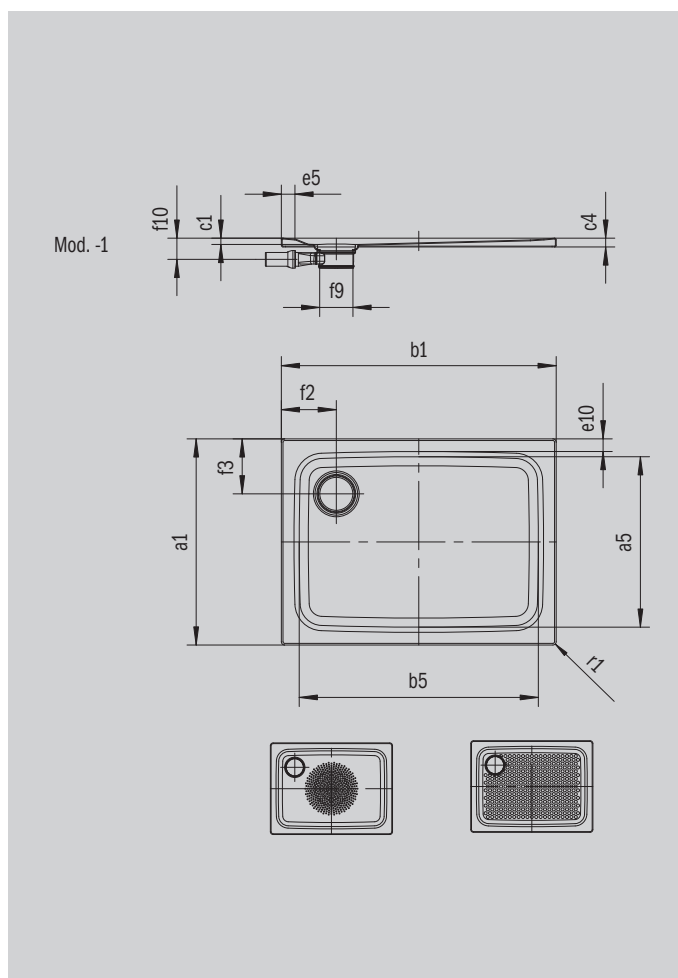

SUPERPLAN PLUS

- puristický, elegantní design
- může být nainstalována zcela v úrovni podlahy
- vysoký komfort při stání díky plochému smaltovanému krytu odtoku, který je zcela zapuštěn do plochy sprchové vaničky
- ze smaltované oceli KALDEWEI

Ilustrační obrázek

| Model 477 | KA 120 vodorovnou | KA 120 plochá | KA 120 svislá |
|------------------------|-------------------|---------------|---------------|
| Celková montážní výška | 108 | 88 | 37 |
| Stavební výška | 83 | 63 | 83 |

ANTISLIP
SECURE⁺

| Model | | 477 |
|---|---------------|--------------|
| Vnější délka | a_1 | 800 mm |
| Vnitřní délka | a_5 | 700 mm |
| Vnější šířka | b_1 | 1000 mm |
| Vnitřní šířka | b_5 | 900 mm |
| Vnitřní hloubka | c_1 | 25 mm |
| Výška okraje | c_4 | 32 mm |
| Výška s extra plochým nosičem vaničky | c_{16} | 37 mm |
| Šířka okraje | e_{10}, e_5 | 50; 50 mm |
| Průměr odtokového otvoru | f_9 | Ø 120 mm |
| Vzdálenost okraje vaničky od středu odtokového otvoru | f_2, f_3 | 200; 200 mm |
| Vnější poloměr | r_1 | 12 mm |
| Čistá hmotnost | | 21 kg |
| Antislip průměr | | Ø 435 mm |
| Celoplošný antislip | | 586 x 781 mm |
| ANTISLIP SECURE PLUS | | Celoplošný |