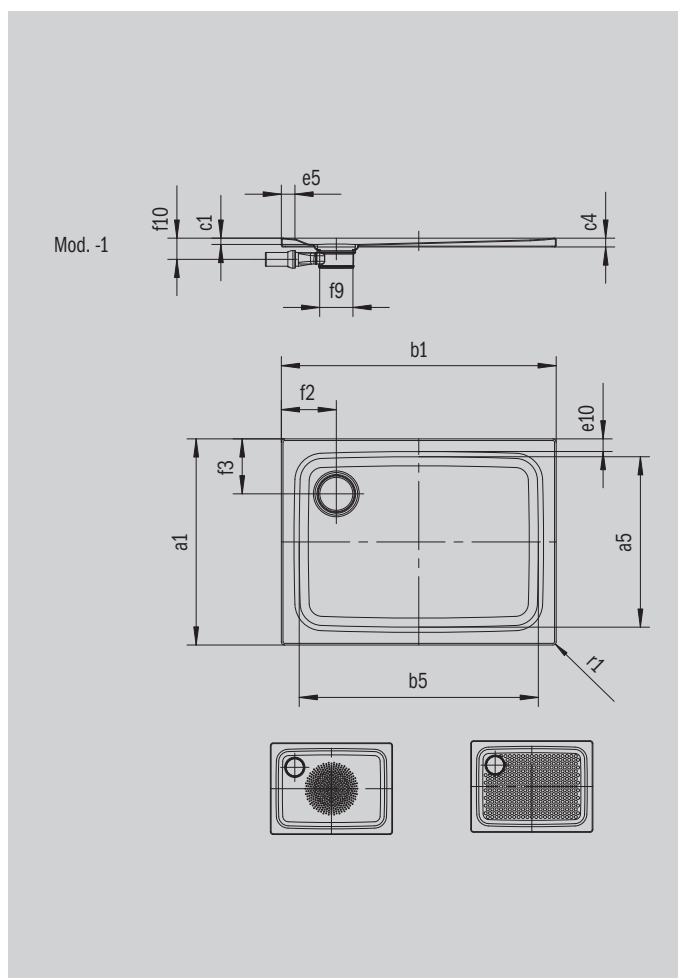

SUPERPLAN PLUS

- puristický, elegantní design
- může být nainstalována zcela v úrovni podlahy
- vysoký komfort při stání díky plochému smaltovanému krytu odtoku, který je zcela zapuštěn do plochy sprchové vaničky
- ze smaltované oceli KALDEWEI

Ilustrační obrázek

Model 476	KA 120 vodorovnou	KA 120 plochá	KA 120 svislá
Celková montážní výška	108	88	37
Stavební výška	83	63	83

ANTISLIP
SECURE⁺

Model		476
Vnější délka	a_1	750 mm
Vnitřní délka	a_5	640 mm
Vnější šířka	b_1	1000 mm
Vnitřní šířka	b_5	890 mm
Vnitřní hloubka	c_1	25 mm
Výška okraje	c_4	32 mm
Výška s extra plochým nosičem vaničky	c_{16}	37 mm
Šířka okraje	e_{10}, e_5	50; 50 mm
Průměr odtokového otvoru	f_9	Ø 120 mm
Vzdálenost okraje vaničky od středu odtokového otvoru	f_2, f_3	200; 200 mm
Vnější poloměr	r_1	12 mm
Čistá hmotnost		20 kg
Antislip průměr		Ø 435 mm
Celoplošný antislip		533 x 781 mm
ANTISLIP SECURE PLUS		Celoplošný