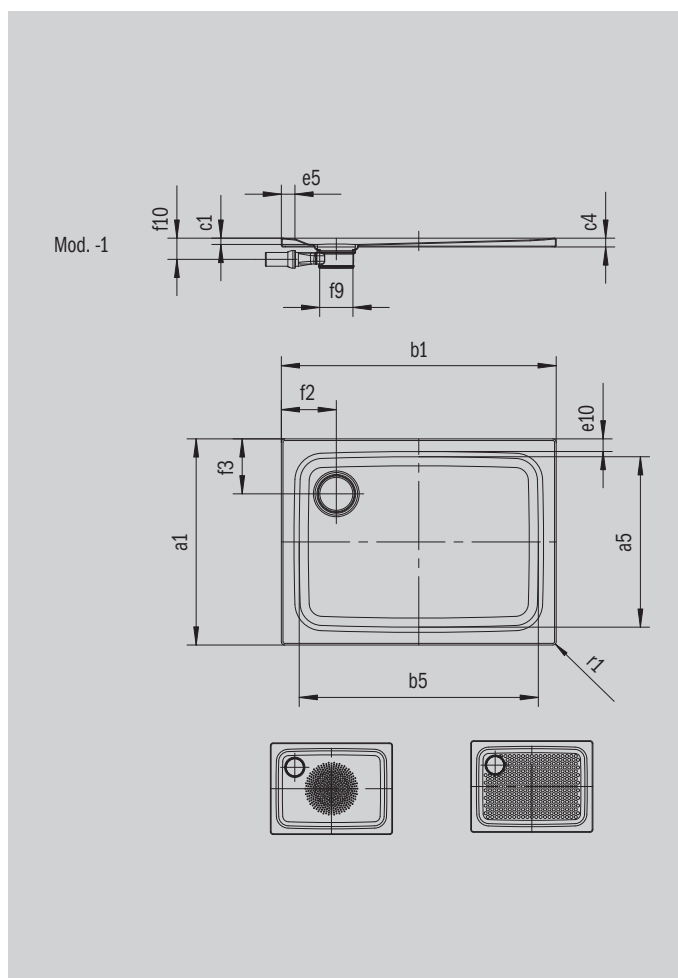

SUPERPLAN PLUS

- puristický, elegantní design
- může být nainstalována zcela v úrovni podlahy
- vysoký komfort při stání díky plochému smaltovanému krytu odtoku, který je zcela zapuštěn do plochy sprchové vaničky
- ze smaltované oceli KALDEWEI

Ilustrační obrázek

| Model 475 | KA 120 vodorovnou | KA 120 plochá | KA 120 svislá |
|------------------------|-------------------|---------------|---------------|
| Celková montážní výška | 108 | 88 | 37 |
| Stavební výška | 83 | 63 | 83 |

ANTISLIP
SECURE⁺

| Model | | 475 |
|---|---------------|--------------|
| Vnější délka | a_1 | 900 mm |
| Vnitřní délka | a_5 | 790 mm |
| Vnější šířka | b_1 | 900 mm |
| Vnitřní šířka | b_5 | 790 mm |
| Vnitřní hloubka | c_1 | 25 mm |
| Výška okraje | c_4 | 32 mm |
| Výška s extra plochým nosičem vaničky | c_{16} | 37 mm |
| Šířka okraje | e_{10}, e_5 | 50; 50 mm |
| Průměr odtokového otvoru | f_9 | Ø 120 mm |
| Vzdálenost okraje vaničky od středu odtokového otvoru | f_2, f_3 | 200; 200 mm |
| Vnější poloměr | r_1 | 12 mm |
| Čistá hmotnost | | 21 kg |
| Antislip průměr | | Ø 435 mm |
| Celoplošný antislip | | 649 x 673 mm |
| ANTISLIP SECURE PLUS | | Celoplošný |