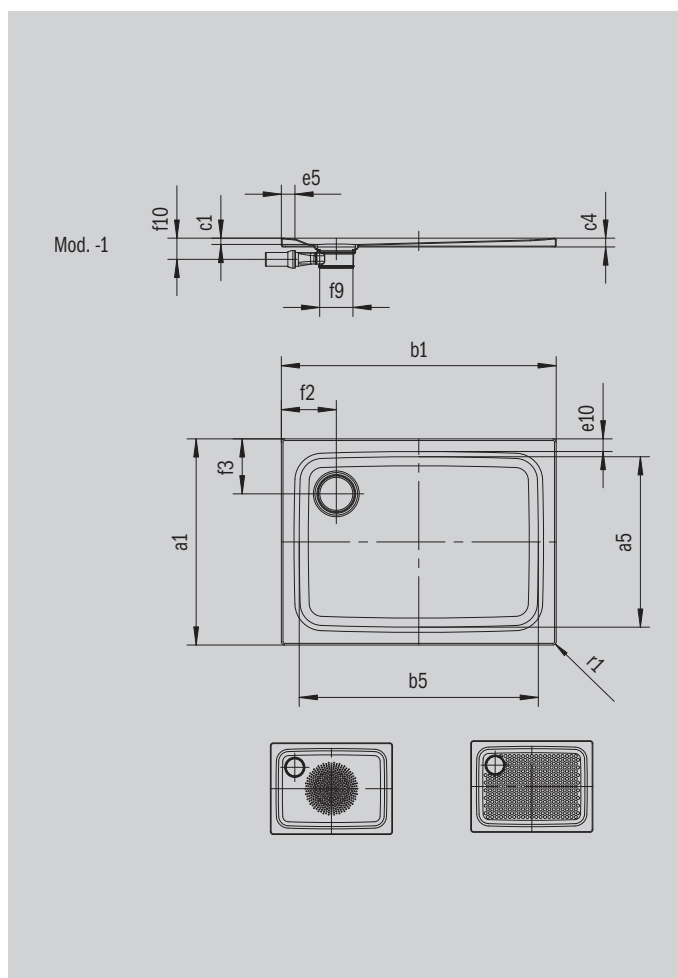

# SUPERPLAN PLUS

- puristický, elegantní design
- může být nainstalována zcela v úrovni podlahy
- vysoký komfort při stání díky plochému smaltovanému krytu odtoku, který je zcela zapuštěn do plochy sprchové vaničky
- ze smaltované oceli KALDEWEI

Ilustrační obrázek

Model 469	KA 120 vodorovnou	KA 120 plochá	KA 120 svislá
Celková montážní výška	108	88	49
Stavební výška	83	63	83

ANTISLIP  
**SECURE<sup>+</sup>**

Model		469
Vnější délka	$a_1$	800 mm
Vnitřní délka	$a_5$	690 mm
Vnější šířka	$b_1$	800 mm
Vnitřní šířka	$b_5$	690 mm
Vnitřní hloubka	$c_1$	25 mm
Výška okraje	$c_4$	32 mm
Výška s polystyrénovým nosičem	$c_{10}$	120 mm
Celková montážní výška (výška se sifonem)	$c_{17}$	109 mm
Šířka okraje	$e_{10}; e_5$	50; 50 mm
Průměr odtokového otvoru	$f_9$	Ø 120 mm
Připojovací výška odtokové soupravy	$f_{10}$	78 mm
Vzdálenost okraje vaničky od středu odtokového otvoru	$f_2; f_3$	200; 200 mm
Vnější poloměr	$r_1$	12 mm
Čistá hmotnost		17 kg
Antislip průměr		Ø 435 mm
Celoplošný antislip		586 x 565 mm
ANTISLIP SECURE PLUS		Celoplošný