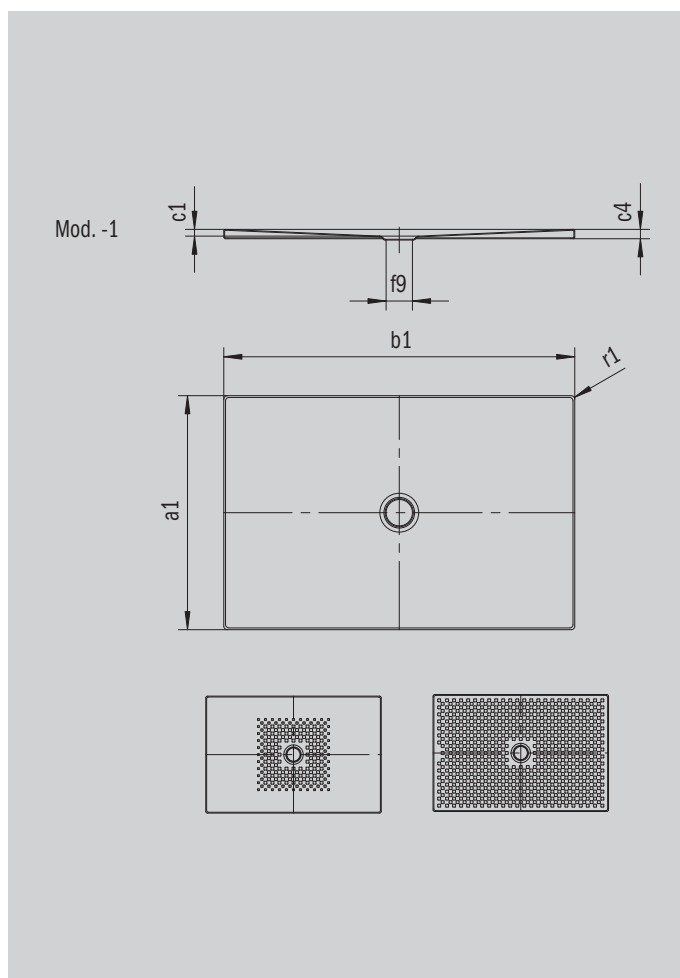

SCONA

- harmonický design se středovým odtokem
- může být nainstalována zcela v úrovni podlahy
- ze smaltované oceli KALDEWEI
- kryt odtoku je zcela zapuštěn do plochy sprchové vaničky (pouze v kombinaci s odtokovou soupravou KA 90)

Ilustrační obrázek

Model 998	KA 90 vodorovnou	KA 90 plochá	KA 90 svislá
Celková montážní výška	103	83	37
Stavební výška	80	60	80

ANTISLIP
SECURE⁺

Model		998
Vnější délka	a_1	1000 mm
Vnější šířka	b_1	1800 mm
Vnitřní hloubka	c_1	23 mm
Výška okraje	c_4	32 mm
Výška s extra plochým nosičem vaničky	c_{16}	37 mm
Průměr odtokového otvoru	f_9	Ø 90 mm
Vnější poloměr	r_1	12 mm
Čistá hmotnost		44 kg
Antislip		492 x 492 mm
Celoplošný antislip		932 x 1748 mm
ANTISLIP SECURE PLUS		Celoplošný