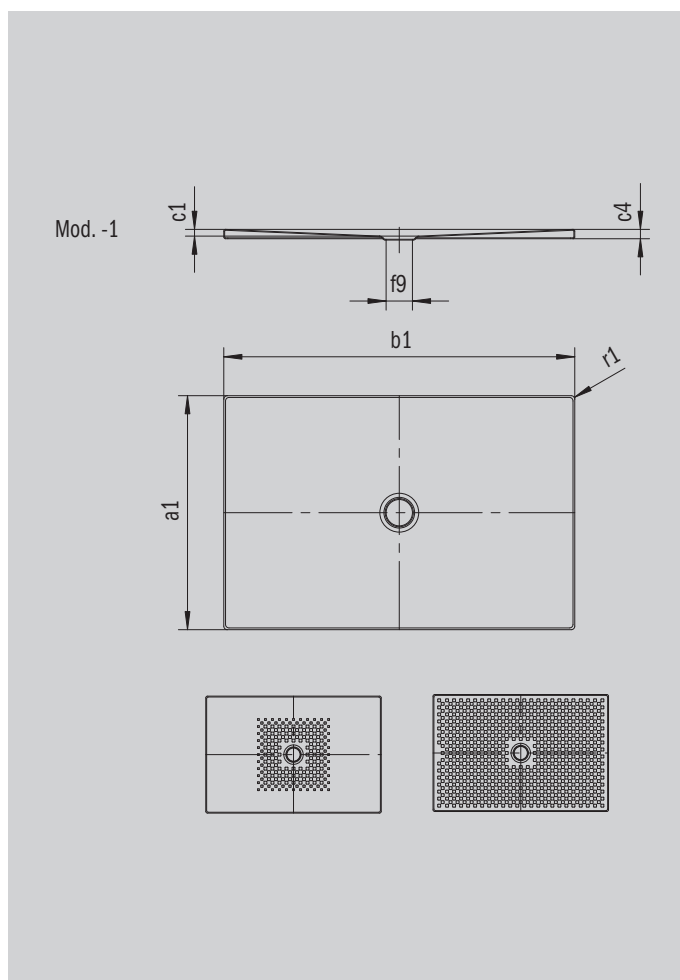

# SCONA

- harmonický design se středovým odtokem
- může být nainstalována zcela v úrovni podlahy
- ze smaltované oceli KALDEWEI
- kryt odtoku je zcela zapuštěn do plochy sprchové vaničky (pouze v kombinaci s odtokovou soupravou KA 90)

Ilustrační obrázek

Model 987	KA 90 vodorovnou	KA 90 plochá	KA 90 svislá
Celková montážní výška	103	83	49
Stavební výška	80	60	80

ANTISLIP  
SECURE<sup>+</sup>

Model		987
Vnější délka	$a_1$	800 mm
Vnější šířka	$b_1$	1600 mm
Vnitřní hloubka	$c_1$	23 mm
Výška okraje	$c_4$	32 mm
Průměr odtokového otvoru	$f_9$	Ø 90 mm
Vnější poloměr	$r_1$	12 mm
Čistá hmotnost		35 kg
Antislip		492 x 492 mm
Celoplošný antislip		740 x 1556 mm
ANTISLIP SECURE PLUS		Celoplošný