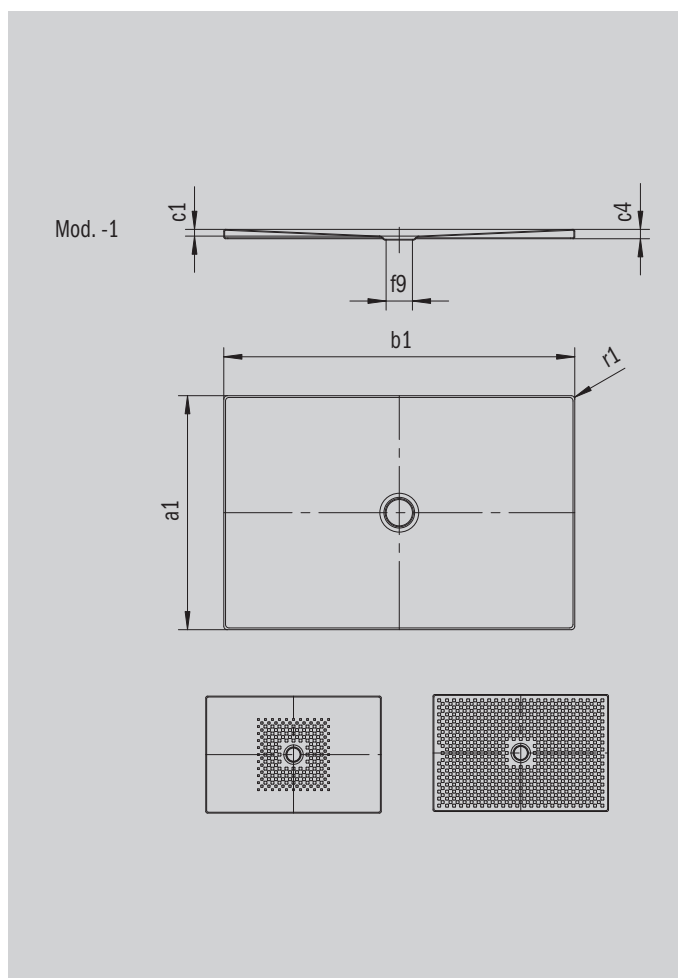

# SCONA

- harmonický design se středovým odtokem
- může být nainstalována zcela v úrovni podlahy
- ze smaltované oceli KALDEWEI
- kryt odtoku je zcela zapuštěn do plochy sprchové vaničky (pouze v kombinaci s odtokovou soupravou KA 90)

Ilustrační obrázek

Model 985	KA 90 vodorovnou	KA 90 plochá	KA 90 svislá
Celková montážní výška	103	83	49
Stavební výška	80	60	80

ANTISLIP  
SECURE<sup>+</sup>

Model		985
Vnější délka	$a_1$	700 mm
Vnější šířka	$b_1$	1600 mm
Vnitřní hloubka	$c_1$	23 mm
Výška okraje	$c_4$	32 mm
Průměr odtokového otvoru	$f_9$	Ø 90 mm
Vnější poloměr	$r_1$	12 mm
Čistá hmotnost		28 kg
Antislip		492 x 492 mm
Celoplošný antislip		644 x 1508 mm
ANTISLIP SECURE PLUS		Celoplošný