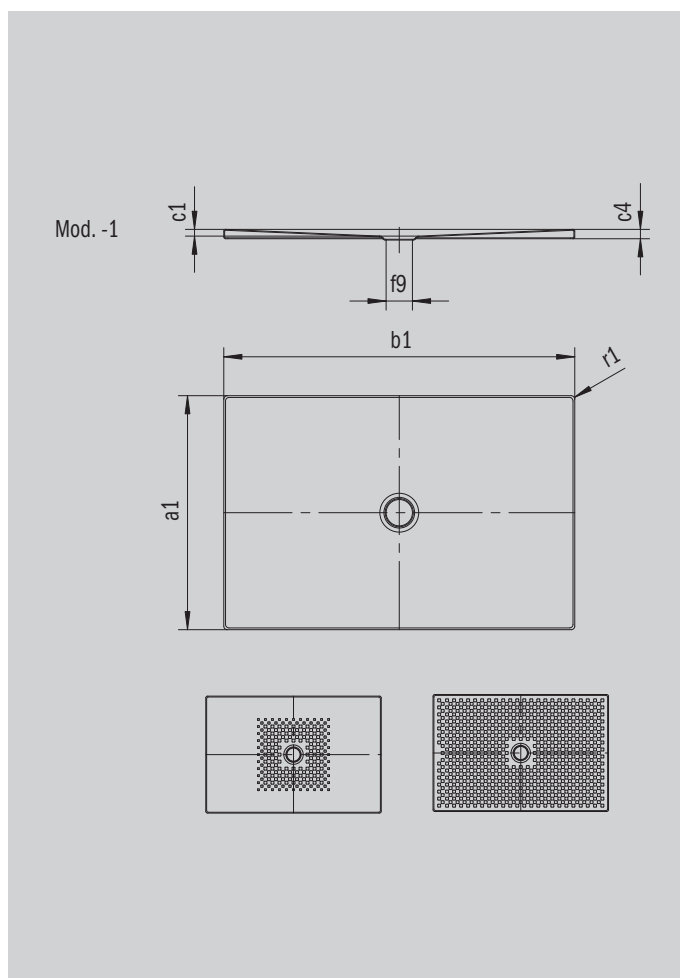

SCONA

- harmonický design se středovým odtokem
- může být nainstalována zcela v úrovni podlahy
- ze smaltované oceli KALDEWEI
- kryt odtoku je zcela zapuštěn do plochy sprchové vaničky (pouze v kombinaci s odtokovou soupravou KA 90)

Ilustrační obrázek

Model 979	KA 90 vodorovnou	KA 90 plochá	KA 90 svislá
Celková montážní výška	103	83	49
Stavební výška	80	60	80

ANTISLIP
SECURE⁺

Model		979
Vnější délka	a_1	750 mm
Vnější šířka	b_1	1500 mm
Vnitřní hloubka	c_1	23 mm
Výška okraje	c_4	32 mm
Průměr odtokového otvoru	f_9	Ø 90 mm
Vnější poloměr	r_1	12 mm
Čistá hmotnost		31 kg
Antislip		492 x 492 mm
Celoplošný antislip		692 x 1412 mm
ANTISLIP SECURE PLUS		Celoplošný