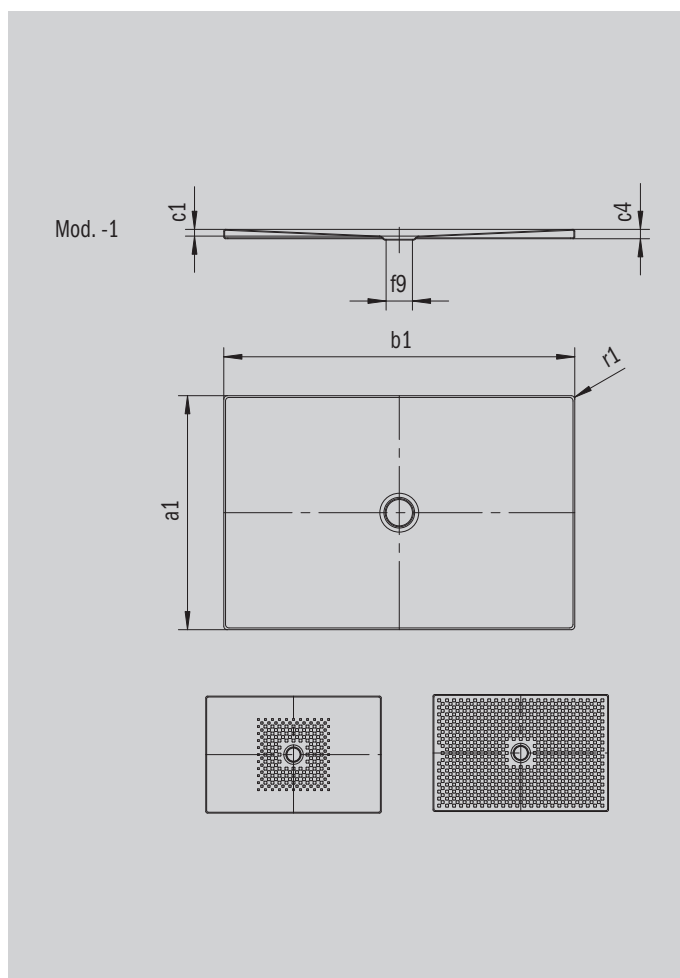

# SCONA

- harmonický design se středovým odtokem
- může být nainstalována zcela v úrovni podlahy
- ze smaltované oceli KALDEWEI
- kryt odtoku je zcela zapuštěn do plochy sprchové vaničky (pouze v kombinaci s odtokovou soupravou KA 90)

Ilustrační obrázek

Model 977	KA 90 vodorovnou	KA 90 plochá	KA 90 svislá
Celková montážní výška	103	83	49
Stavební výška	80	60	80

ANTISLIP  
SECURE<sup>+</sup>

Model		977
Vnější délka	$a_1$	1000 mm
Vnější šířka	$b_1$	1400 mm
Vnitřní hloubka	$c_1$	23 mm
Výška okraje	$c_4$	32 mm
Průměr odtokového otvoru	$f_9$	Ø 90 mm
Vnější poloměr	$r_1$	12 mm
Čistá hmotnost		35 kg
Antislip		492 x 492 mm
Celoplošný antislip		932 x 1316 mm
ANTISLIP SECURE PLUS		Celoplošný