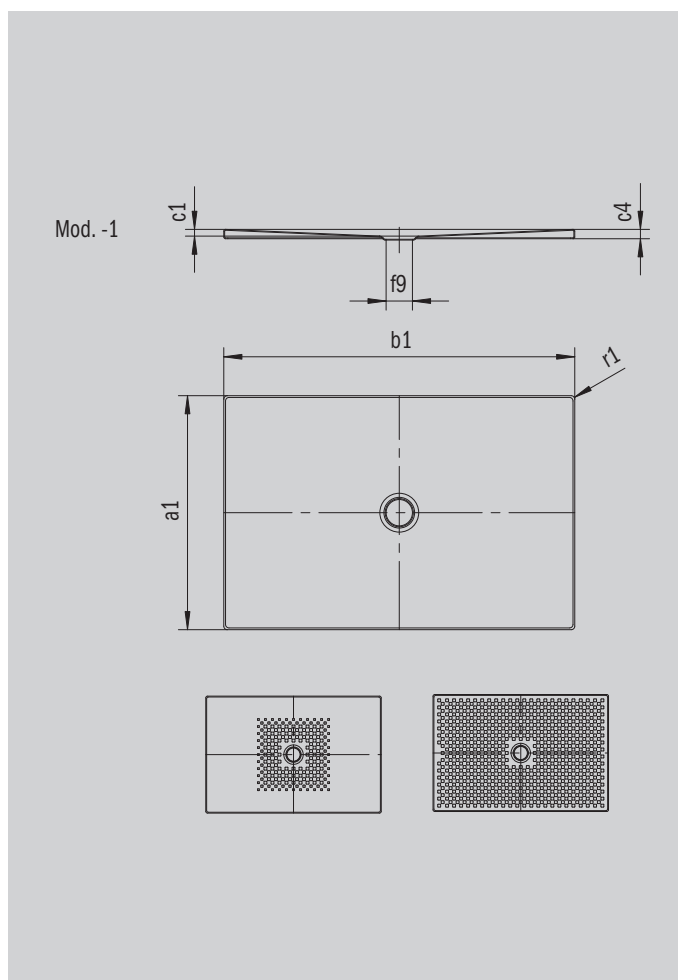

SCONA

- harmonický design se středovým odtokem
- může být nainstalována zcela v úrovni podlahy
- ze smaltované oceli KALDEWEI
- kryt odtoku je zcela zapuštěn do plochy sprchové vaničky (pouze v kombinaci s odtokovou soupravou KA 90)

Ilustrační obrázek

Model 975	KA 90 vodorovnou	KA 90 plochá	KA 90 svislá
Celková montážní výška	103	83	37
Stavební výška	80	60	80

ANTISLIP
SECURE⁺

Model		975
Vnější délka	a_1	750 mm
Vnější šířka	b_1	1400 mm
Vnitřní hloubka	c_1	23 mm
Výška okraje	c_4	32 mm
Výška s extra plochým nosičem vaničky	c_{16}	37 mm
Průměr odtokového otvoru	f_9	Ø 90 mm
Vnější poloměr	r_1	12 mm
Čistá hmotnost		27 kg
Antislip		492 x 492 mm
Celoplošný antislip		692 x 1316 mm
ANTISLIP SECURE PLUS		Celoplošný