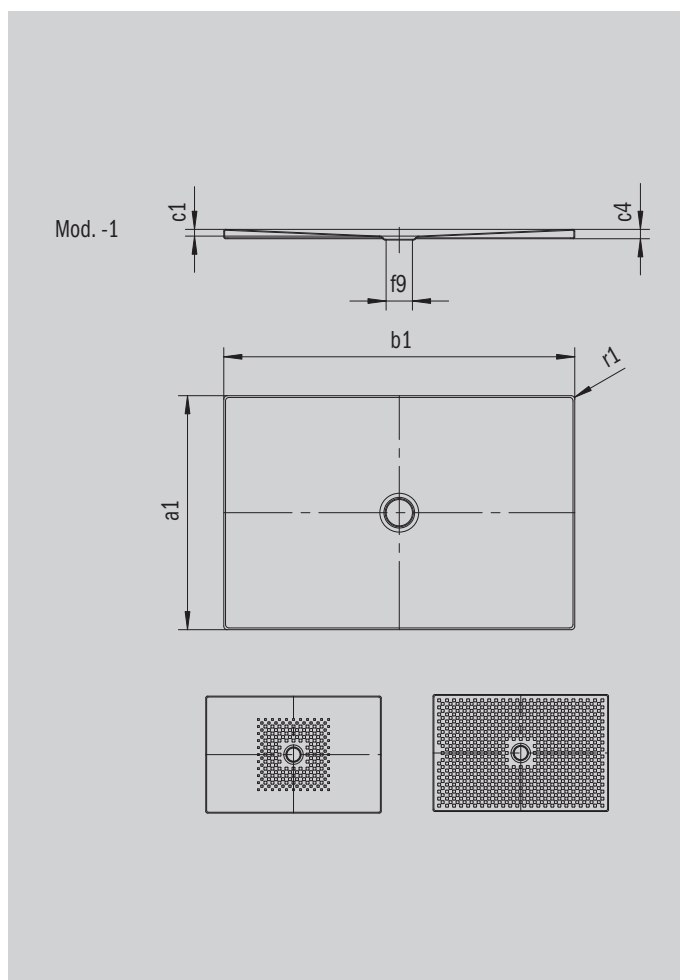

SCONA

- harmonický design se středovým odtokem
- může být nainstalována zcela v úrovni podlahy
- ze smaltované oceli KALDEWEI
- kryt odtoku je zcela zapuštěn do plochy sprchové vaničky (pouze v kombinaci s odtokovou soupravou KA 90)

Ilustrační obrázek

Model 975	KA 90 vodorovnou	KA 90 plochá	KA 90 svislá
Celková montážní výška	103	83	49
Stavební výška	80	60	80

ANTISLIP
SECURE⁺

Model		975
Vnější délka	a_1	750 mm
Vnější šířka	b_1	1400 mm
Vnitřní hloubka	c_1	23 mm
Výška okraje	c_4	32 mm
Průměr odtokového otvoru	f_9	Ø 90 mm
Vnější poloměr	r_1	12 mm
Čistá hmotnost		27 kg
Antislip		492 x 492 mm
Celoplošný antislip		692 x 1316 mm
ANTISLIP SECURE PLUS		Celoplošný