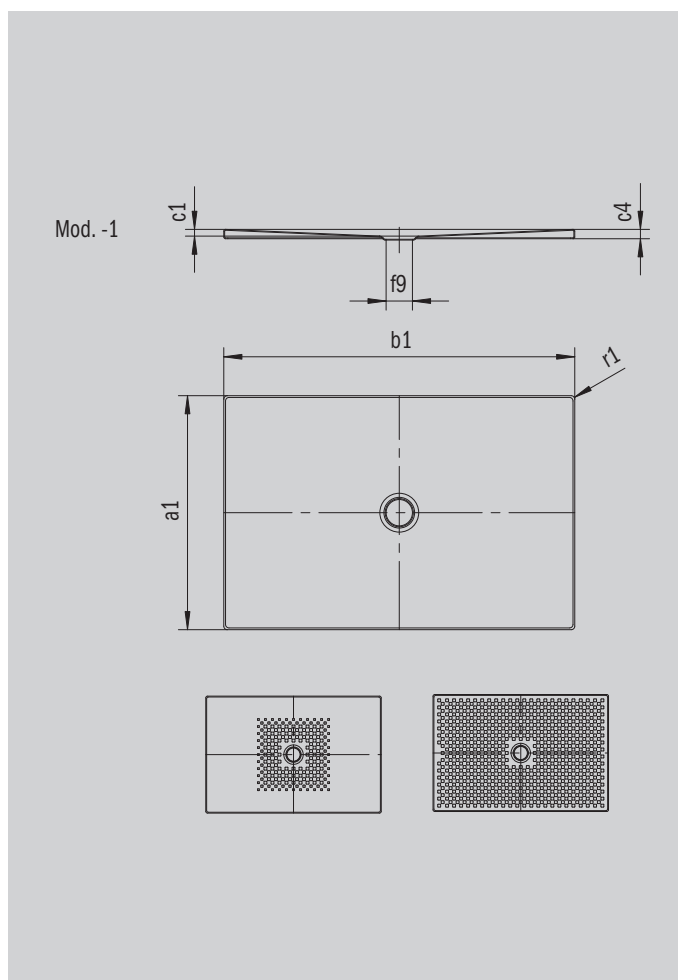

SCONA

- harmonický design se středovým odtokem
- může být nainstalována zcela v úrovni podlahy
- ze smaltované oceli KALDEWEI
- kryt odtoku je zcela zapuštěn do plochy sprchové vaničky (pouze v kombinaci s odtokovou soupravou KA 90)

Ilustrační obrázek

Model 972	KA 90 vodorovnou	KA 90 plochá	KA 90 svislá
Celková montážní výška	103	83	37
Stavební výška	80	60	80

ANTISLIP
SECURE⁺

Model		972
Vnější délka	a_1	1000 mm
Vnější šířka	b_1	1300 mm
Vnitřní hloubka	c_1	23 mm
Výška okraje	c_4	32 mm
Výška s extra plochým nosičem vaničky	c_{16}	37 mm
Průměr odtokového otvoru	f_9	Ø 90 mm
Vnější poloměr	r_1	12 mm
Čistá hmotnost		34 kg
Antislip		492 x 492 mm
Celoplošný antislip		932 x 1120 mm
ANTISLIP SECURE PLUS		Celoplošný