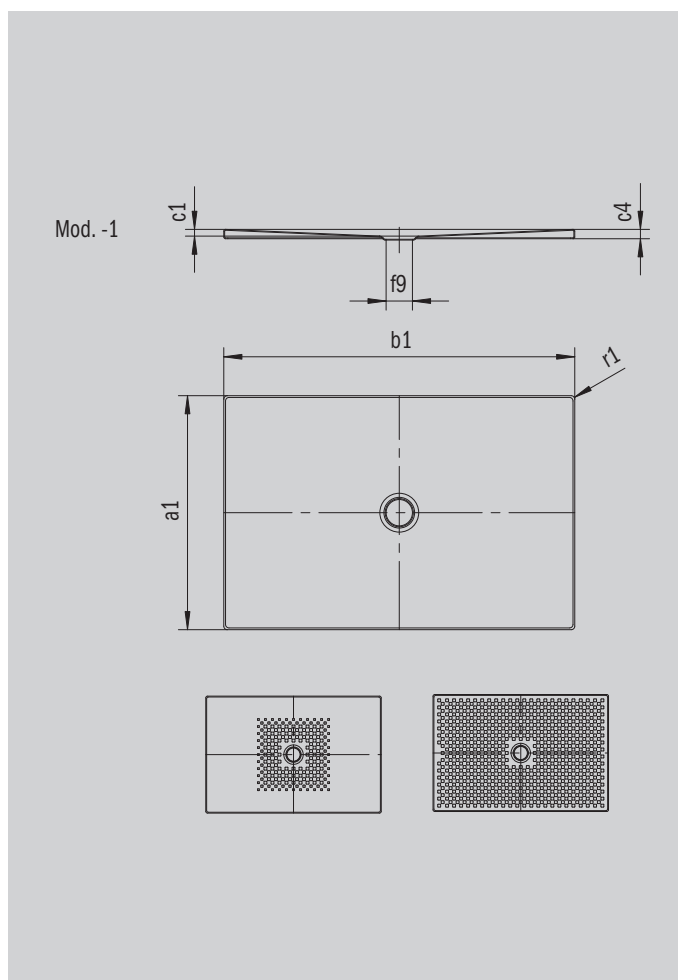

# SCONA

- harmonický design se středovým odtokem
- může být nainstalována zcela v úrovni podlahy
- ze smaltované oceli KALDEWEI
- kryt odtoku je zcela zapuštěn do plochy sprchové vaničky (pouze v kombinaci s odtokovou soupravou KA 90)

Ilustrační obrázek

| Model 970              | KA 90 vodorovnou | KA 90 plochá | KA 90 svislá |
|------------------------|------------------|--------------|--------------|
| Celková montážní výška | 103              | 83           | 49           |
| Stavební výška         | 80               | 60           | 80           |

ANTISLIP  
SECURE<sup>+</sup>

| Model                    |       | 970           |
|--------------------------|-------|---------------|
| Vnější délka             | $a_1$ | 900 mm        |
| Vnější šířka             | $b_1$ | 1300 mm       |
| Vnitřní hloubka          | $c_1$ | 23 mm         |
| Výška okraje             | $c_4$ | 32 mm         |
| Průměr odtokového otvoru | $f_9$ | Ø 90 mm       |
| Vnější poloměr           | $r_1$ | 12 mm         |
| Čistá hmotnost           |       | 30 kg         |
| Antislip                 |       | 492 x 492 mm  |
| Celoplošný antislip      |       | 836 x 1120 mm |
| ANTISLIP SECURE PLUS     |       | Celoplošný    |