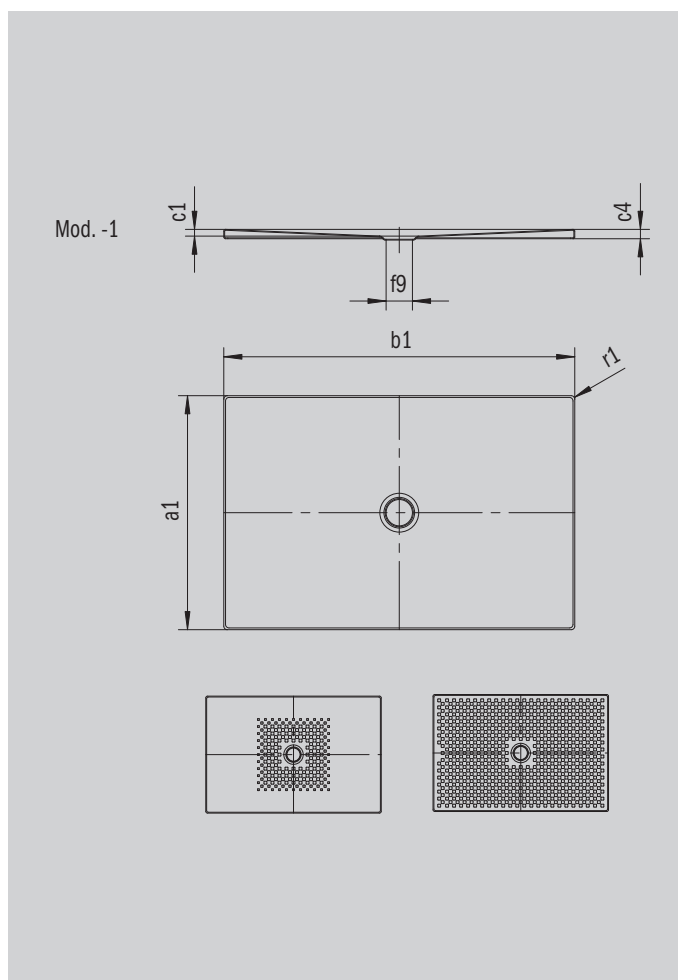

SCONA

- harmonický design se středovým odtokem
- může být nainstalována zcela v úrovni podlahy
- ze smaltované oceli KALDEWEI
- kryt odtoku je zcela zapuštěn do plochy sprchové vaničky (pouze v kombinaci s odtokovou soupravou KA 90)

Ilustrační obrázek

Model 969	KA 90 vodorovnou	KA 90 plochá	KA 90 svislá
Celková montážní výška	103	83	37
Stavební výška	80	60	80

ANTISLIP
SECURE⁺

Model		969
Vnější délka	a_1	800 mm
Vnější šířka	b_1	1300 mm
Vnitřní hloubka	c_1	23 mm
Výška okraje	c_4	32 mm
Výška s extra plochým nosičem vaničky	c_{16}	37 mm
Průměr odtokového otvoru	f_9	Ø 90 mm
Vnější poloměr	r_1	12 mm
Čistá hmotnost		26 kg
Antislip		492 x 492 mm
Celoplošný antislip		740 x 1120 mm
ANTISLIP SECURE PLUS		Celoplošný