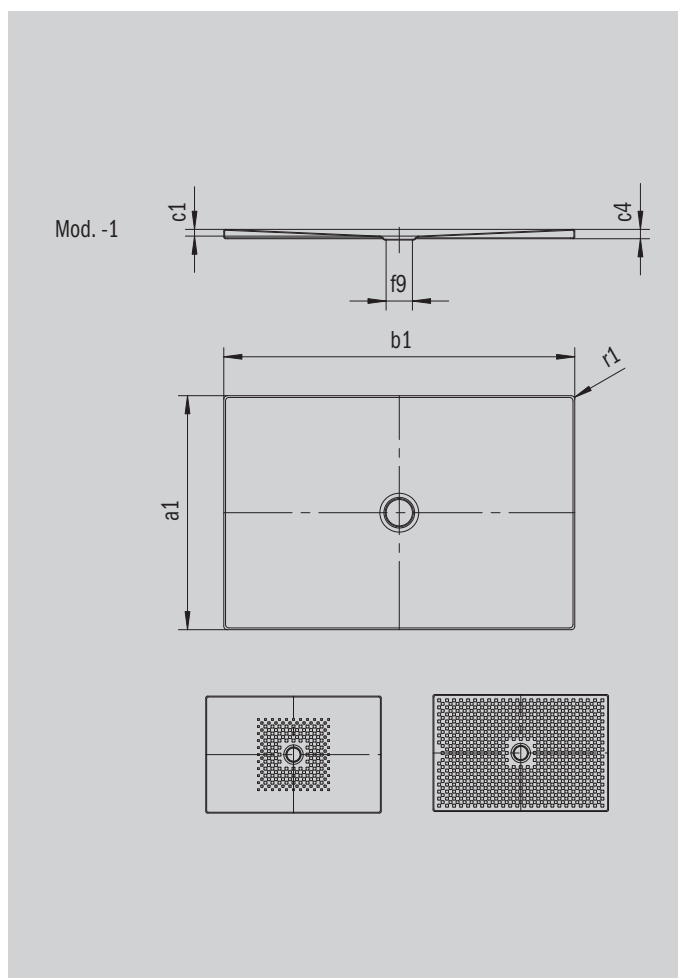

SCONA

- harmonický design se středovým odtokem
- může být nainstalována zcela v úrovni podlahy
- ze smaltované oceli KALDEWEI
- kryt odtoku je zcela zapuštěn do plochy sprchové vaničky (pouze v kombinaci s odtokovou soupravou KA 90)

Ilustrační obrázek

Model 967	KA 90 vodorovnou	KA 90 plochá	KA 90 svislá
Celková montážní výška	103	83	37
Stavební výška	80	60	80

ANTISLIP
SECURE⁺

Model		967
Vnější délka	a_1	1000 mm
Vnější šířka	b_1	1200 mm
Vnitřní hloubka	c_1	23 mm
Výška okraje	c_4	32 mm
Výška s extra plochým nosičem vaničky	c_{16}	37 mm
Průměr odtokového otvoru	f_9	Ø 90 mm
Vnější poloměr	r_1	12 mm
Čistá hmotnost		30 kg
Antislip		492 x 492 mm
Celoplošný antislip		932 x 1124 mm
ANTISLIP SECURE PLUS		Celoplošný