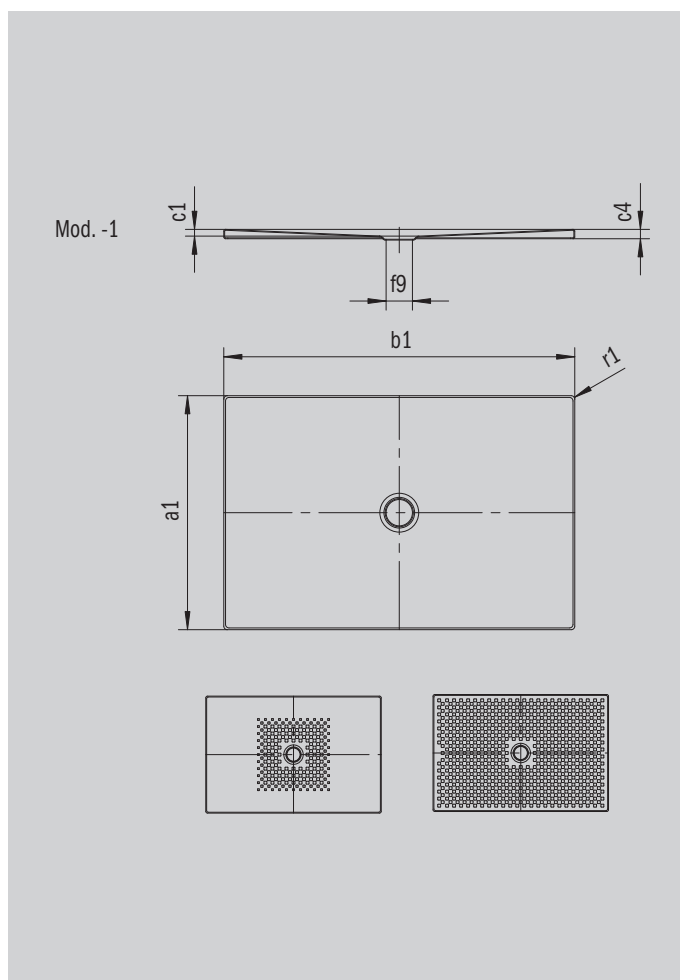

SCONA

- harmonický design se středovým odtokem
- může být nainstalována zcela v úrovni podlahy
- ze smaltované oceli KALDEWEI
- kryt odtoku je zcela zapuštěn do plochy sprchové vaničky (pouze v kombinaci s odtokovou soupravou KA 90)

Ilustrační obrázek

Model 966	KA 90 vodorovnou	KA 90 plochá	KA 90 svislá
Celková montážní výška	103	83	37
Stavební výška	80	60	80

ANTISLIP
SECURE⁺

Model		966
Vnější délka	a_1	750 mm
Vnější šířka	b_1	1200 mm
Vnitřní hloubka	c_1	23 mm
Výška okraje	c_4	32 mm
Výška s extra plochým nosičem vaničky	c_{16}	37 mm
Průměr odtokového otvoru	f_9	Ø 90 mm
Vnější poloměr	r_1	12 mm
Čistá hmotnost		23 kg
Antislip		492 x 492 mm
Celoplošný antislip		692 x 1124 mm
ANTISLIP SECURE PLUS		Celoplošný