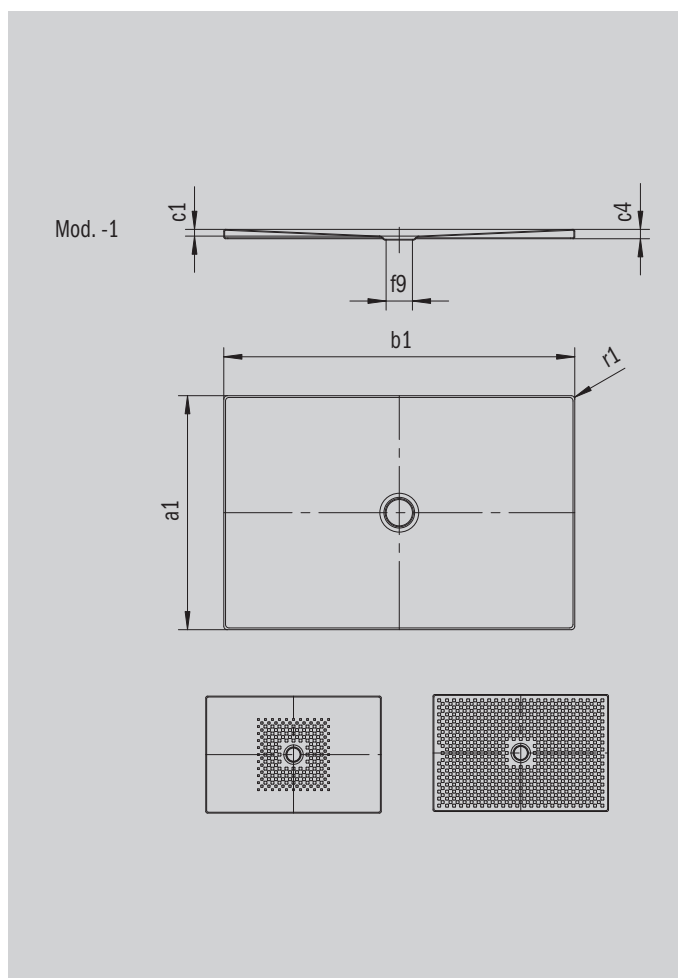

# SCONA

- harmonický design se středovým odtokem
- může být nainstalována zcela v úrovni podlahy
- ze smaltované oceli KALDEWEI
- kryt odtoku je zcela zapuštěn do plochy sprchové vaničky (pouze v kombinaci s odtokovou soupravou KA 90)

Ilustrační obrázek

Model 943	KA 90 vodorovnou	KA 90 plochá	KA 90 svislá
Celková montážní výška	103	83	37
Stavební výška	80	60	80

ANTISLIP  
SECURE<sup>+</sup>

Model		943
Vnější délka	$a_1$	800 mm
Vnější šířka	$b_1$	1100 mm
Vnitřní hloubka	$c_1$	23 mm
Výška okraje	$c_4$	32 mm
Výška s extra plochým nosičem vaničky	$c_{16}$	37 mm
Průměr odtokového otvoru	$f_9$	Ø 90 mm
Vnější poloměr	$r_1$	12 mm
Čistá hmotnost		23 kg
Antislip		492 x 492 mm
Celoplošný antislip		740 x 1028 mm
ANTISLIP SECURE PLUS		Celoplošný