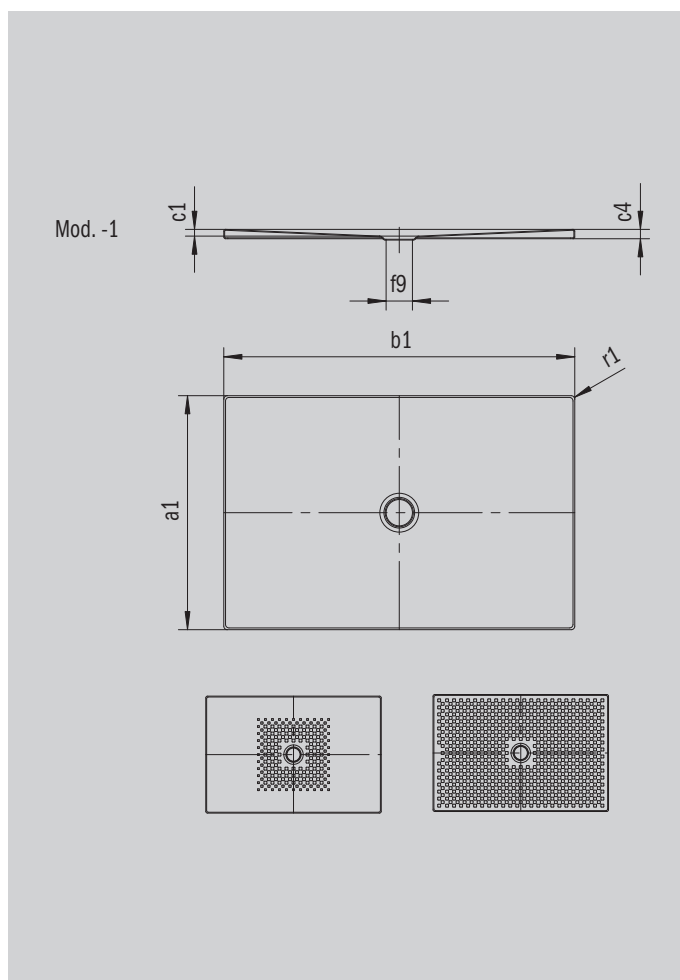

SCONA

- harmonický design se středovým odtokem
- může být nainstalována zcela v úrovni podlahy
- ze smaltované oceli KALDEWEI
- kryt odtoku je zcela zapuštěn do plochy sprchové vaničky (pouze v kombinaci s odtokovou soupravou KA 90)

Ilustrační obrázek

Model 941	KA 90 vodorovnou	KA 90 plochá	KA 90 svislá
Celková montážní výška	103	83	37
Stavební výška	80	60	80

ANTISLIP
SECURE⁺

Model		941
Vnější délka	a_1	800 mm
Vnější šířka	b_1	900 mm
Vnitřní hloubka	c_1	23 mm
Výška okraje	c_4	32 mm
Výška s extra plochým nosičem vaničky	c_{16}	37 mm
Průměr odtokového otvoru	f_9	Ø 90 mm
Vnější poloměr	r_1	12 mm
Čistá hmotnost		19 kg
Antislip		492 x 492 mm
Celoplošný antislip		740 x 836 mm
ANTISLIP SECURE PLUS		Celoplošný