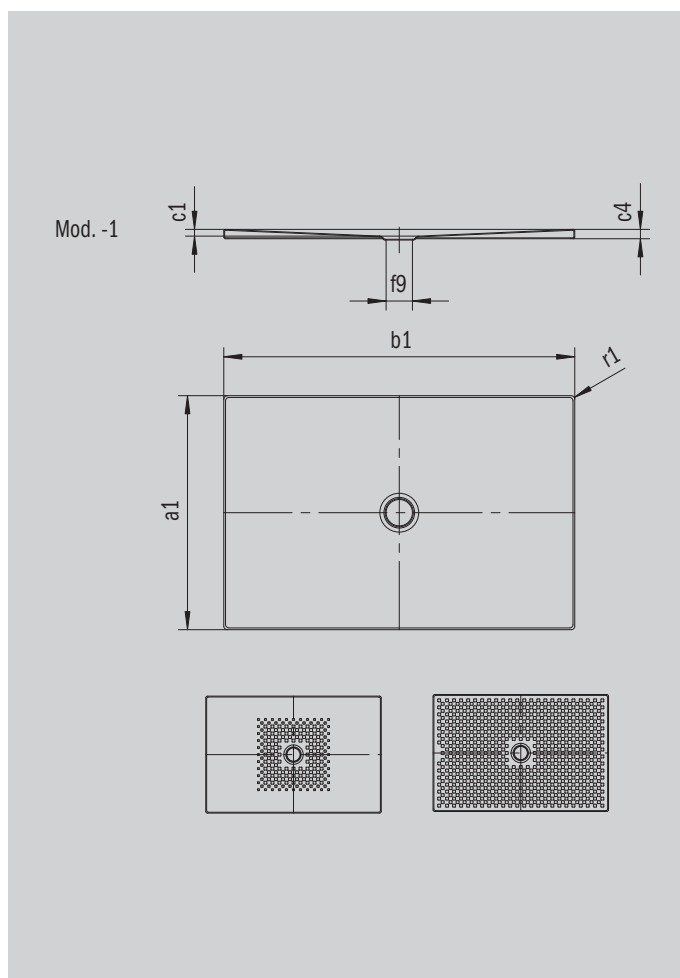

SCONA

- harmonický design se středovým odtokem
- může být nainstalována zcela v úrovni podlahy
- ze smaltované oceli KALDEWEI
- kryt odtoku je zcela zapuštěn do plochy sprchové vaničky (pouze v kombinaci s odtokovou soupravou KA 90)

Ilustrační obrázek

Model 940	KA 90 vodorovnou	KA 90 plochá	KA 90 svislá
Celková montážní výška	103	83	37
Stavební výška	80	60	80

ANTISLIP
SECURE⁺

Model		940
Vnější délka	a_1	700 mm
Vnější šířka	b_1	900 mm
Vnitřní hloubka	c_1	23 mm
Výška okraje	c_4	32 mm
Výška s extra plochým nosičem vaničky	c_{16}	37 mm
Průměr odtokového otvoru	f_9	Ø 90 mm
Vnější poloměr	r_1	12 mm
Čistá hmotnost		17 kg
Antislip		492 x 492 mm
Celoplošný antislip		644 x 836 mm
ANTISLIP SECURE PLUS		Celoplošný