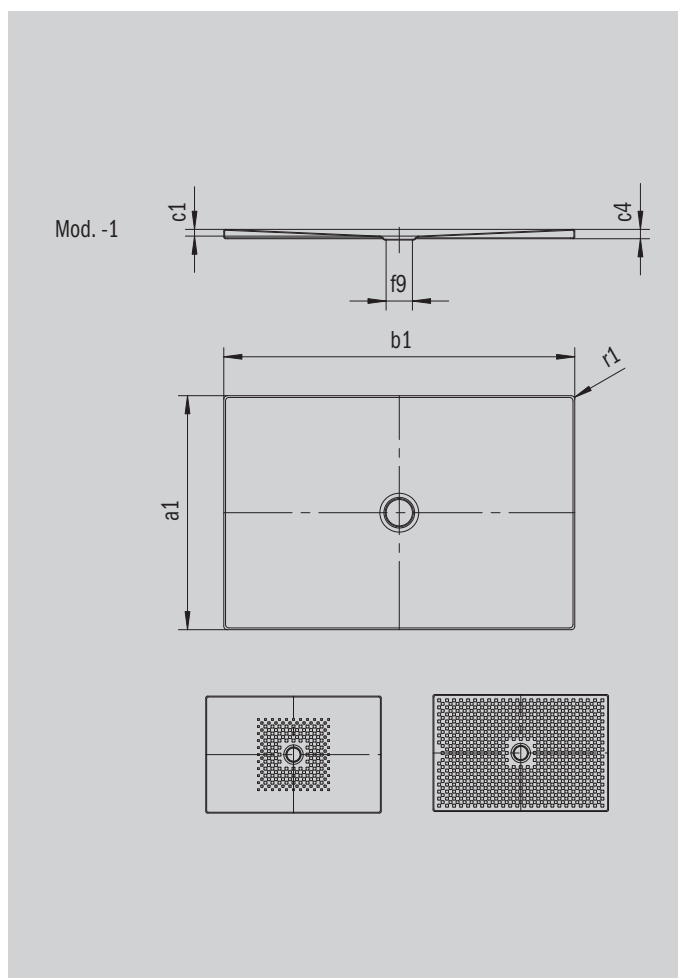

SCONA

- harmonický design se středovým odtokem
- může být nainstalována zcela v úrovni podlahy
- ze smaltované oceli KALDEWEI
- kryt odtoku je zcela zapuštěn do plochy sprchové vaničky (pouze v kombinaci s odtokovou soupravou KA 90)

Ilustrační obrázek

Model 917	KA 90 vodorovnou	KA 90 plochá	KA 90 svislá
Celková montážní výška	103	83	37
Stavební výška	80	60	80

ANTISLIP
SECURE⁺

Model		917
Vnější délka	a_1	800 mm
Vnější šířka	b_1	1200 mm
Vnitřní hloubka	c_1	23 mm
Výška okraje	c_4	32 mm
Výška s extra plochým nosičem vaničky	c_{16}	37 mm
Průměr odtokového otvoru	f_9	Ø 90 mm
Vnější poloměr	r_1	12 mm
Čistá hmotnost		25 kg
Antislip		492 x 492 mm
Celoplošný antislip		740 x 1124 mm
ANTISLIP SECURE PLUS		Celoplošný